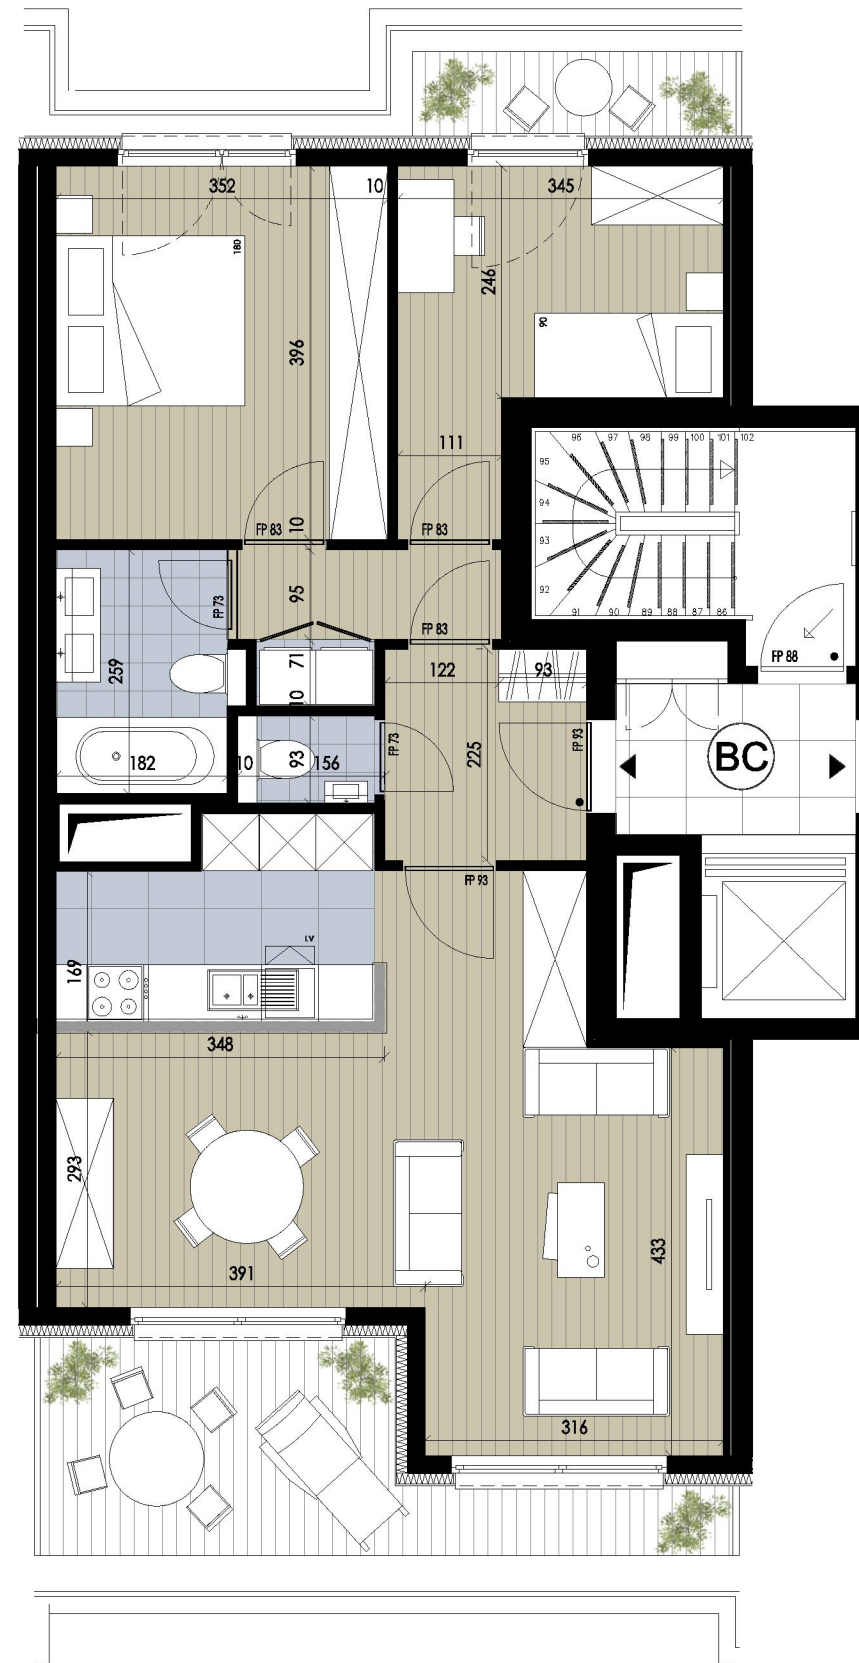

GREENWOOD

WOLUWE

CHEMIN DES DEUX MAISONS

APPARTEMENT BC 6.2

étage 6 verdieping

surf. brute	88 m ²	bruto opp.
surf. terrasse	16 m ²	opp. terras
surf. balcon	5 m ²	opp. balkon

séjour	35,6 m ²	leefruimte
chambre 1	14,0 m ²	kamer 1
bureau	10,1 m ²	bureau
terrasse sud	16,1 m ²	terras zuid
balcon nord	5,4 m ²	balkon noord