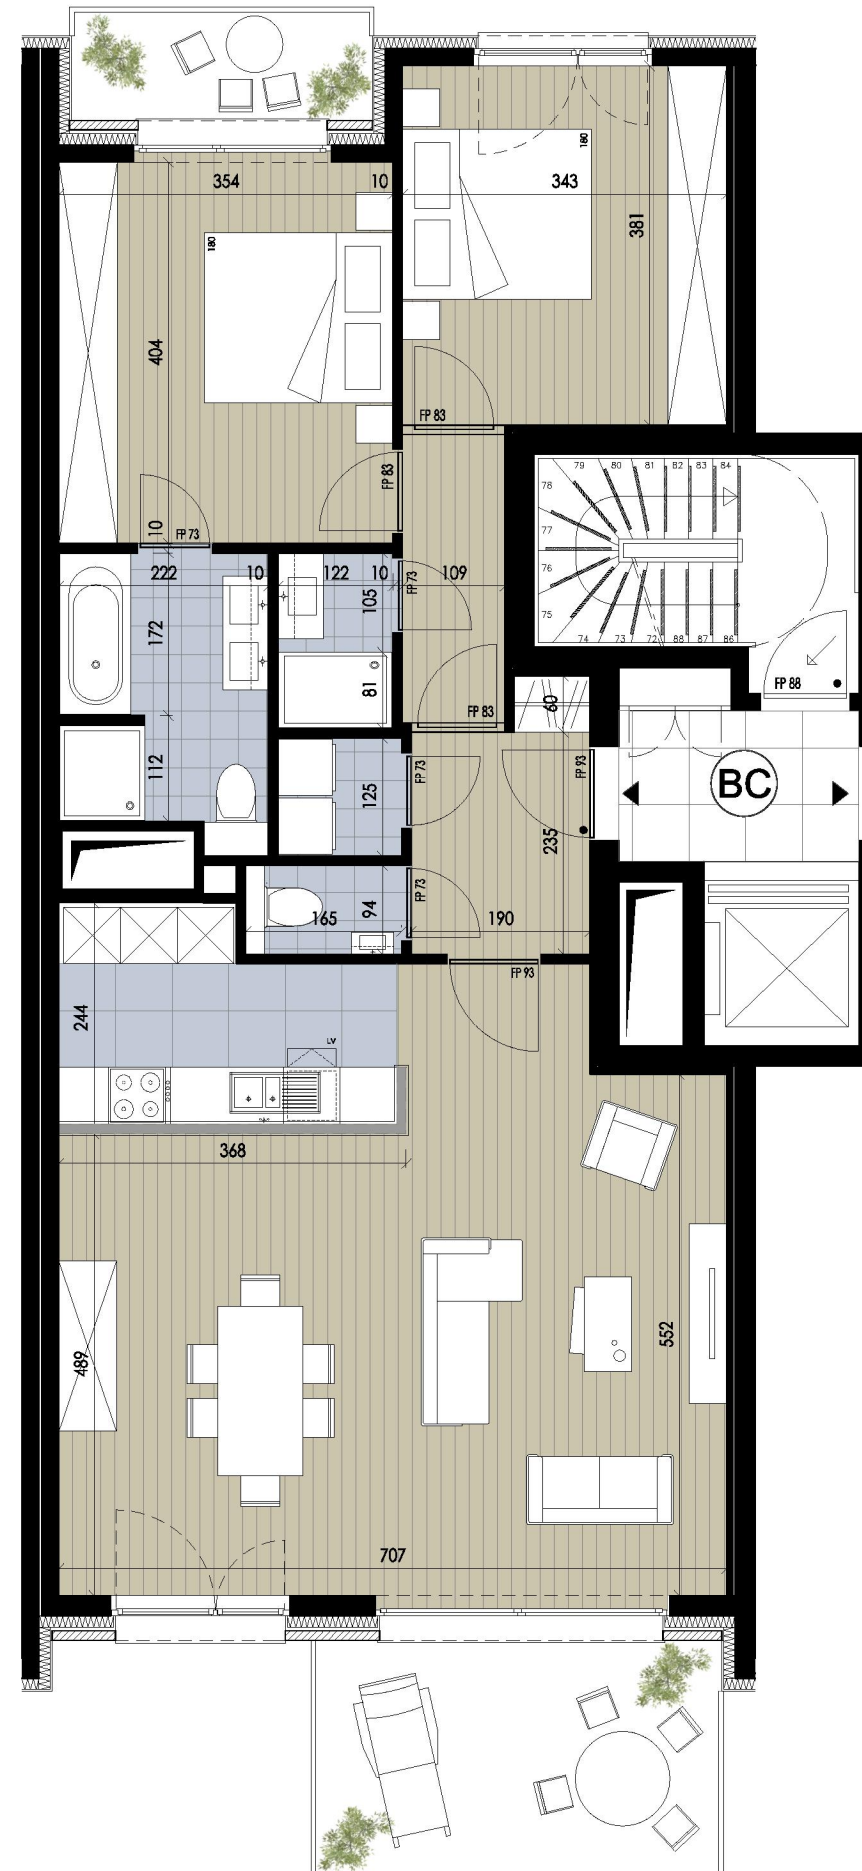

GREENWOOD

WOLUWE

CHEMIN DES DEUX MAISONS

APPARTEMENT BC 5.2

étage **5** verdieping

surf. brute 112 m² bruto opp. opp. terras
surf. terrasses 15 m²

séjour 46,5 m² leefruimte
chambre 1 14,2 m² kamer 1
chambre 2 12,7 m² kamer 2
terrasse sud 10,9 m² terras zuid
terrasse nord 3,8 m² terras noord