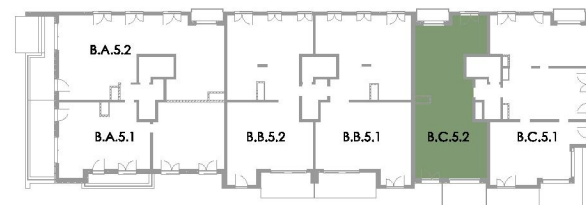

GREENWOOD

WOLUWE

CHEMIN DES DEUX MAISONS

APPARTEMENT BC 5.2

étage **5** verdieping

surf. brute 112 m² bruto opp. opp. terras
surf. terrasses 15 m²

séjour 46,5 m² leefruimte
chambre 1 14,2 m² kamer 1
chambre 2 12,7 m² kamer 2
terrasse sud 10,9 m² terras zuid
terrasse nord 3,8 m² terras noord