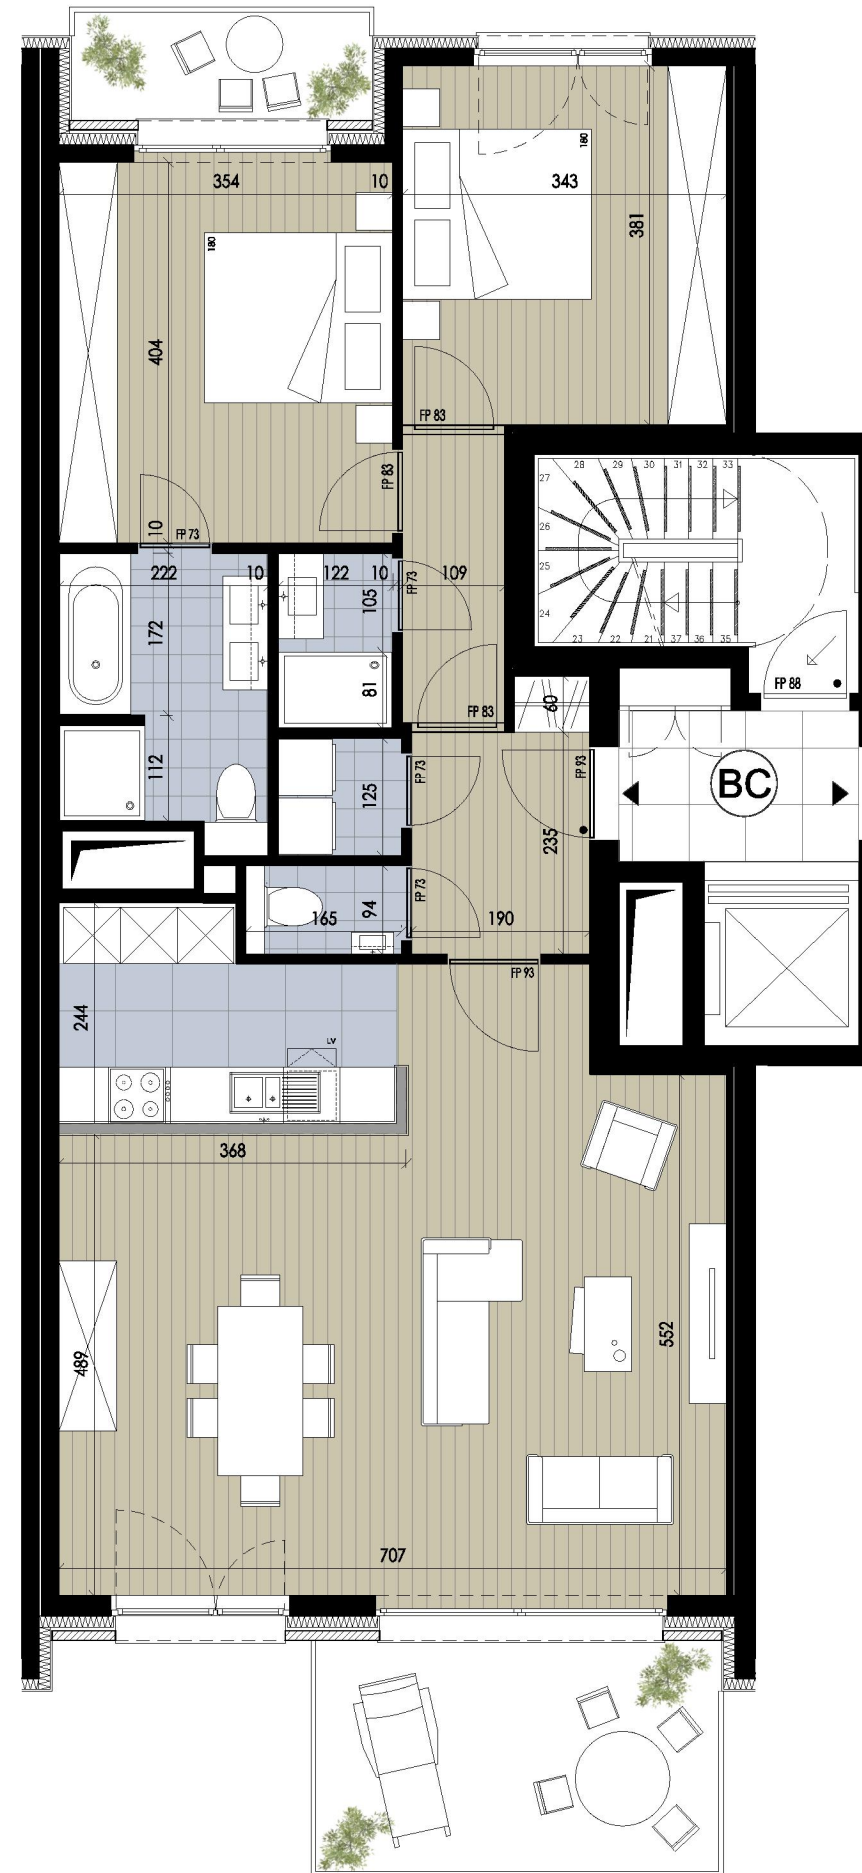

GREENWOOD

WOLUWE

CHEMIN DES DEUX MAISONS

APPARTEMENT BC 2.2

étage **2** verdieping

surf. brute 112 m² bruto opp.
surf. terrasses 15 m² opp. terras

séjour 46,5 m² leefruimte
chambre 1 14,2 m² kamer 1
chambre 2 12,7 m² kamer 2
terrasse sud 10,9 m² terras zuid
terrasse nord 3,8 m² terras noord