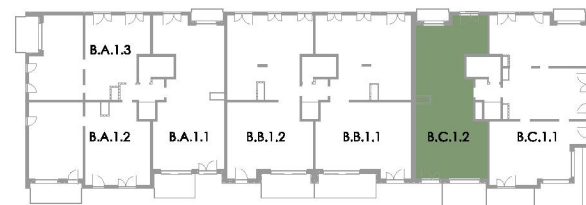

GREENWOOD

WOLUWE

CHEMIN DES DEUX MAISONS

APPARTEMENT BC 1.2

étage 1 verdieping

surf. brute 112 m² bruto opp. opp. terras
surf. terrasses 15 m²

séjour 46,5 m² leefruimte
chambre 1 14,2 m² kamer 1
chambre 2 12,7 m² kamer 2
terrasse sud 10,9 m² terras zuid
terrasse nord 3,8 m² terras noord