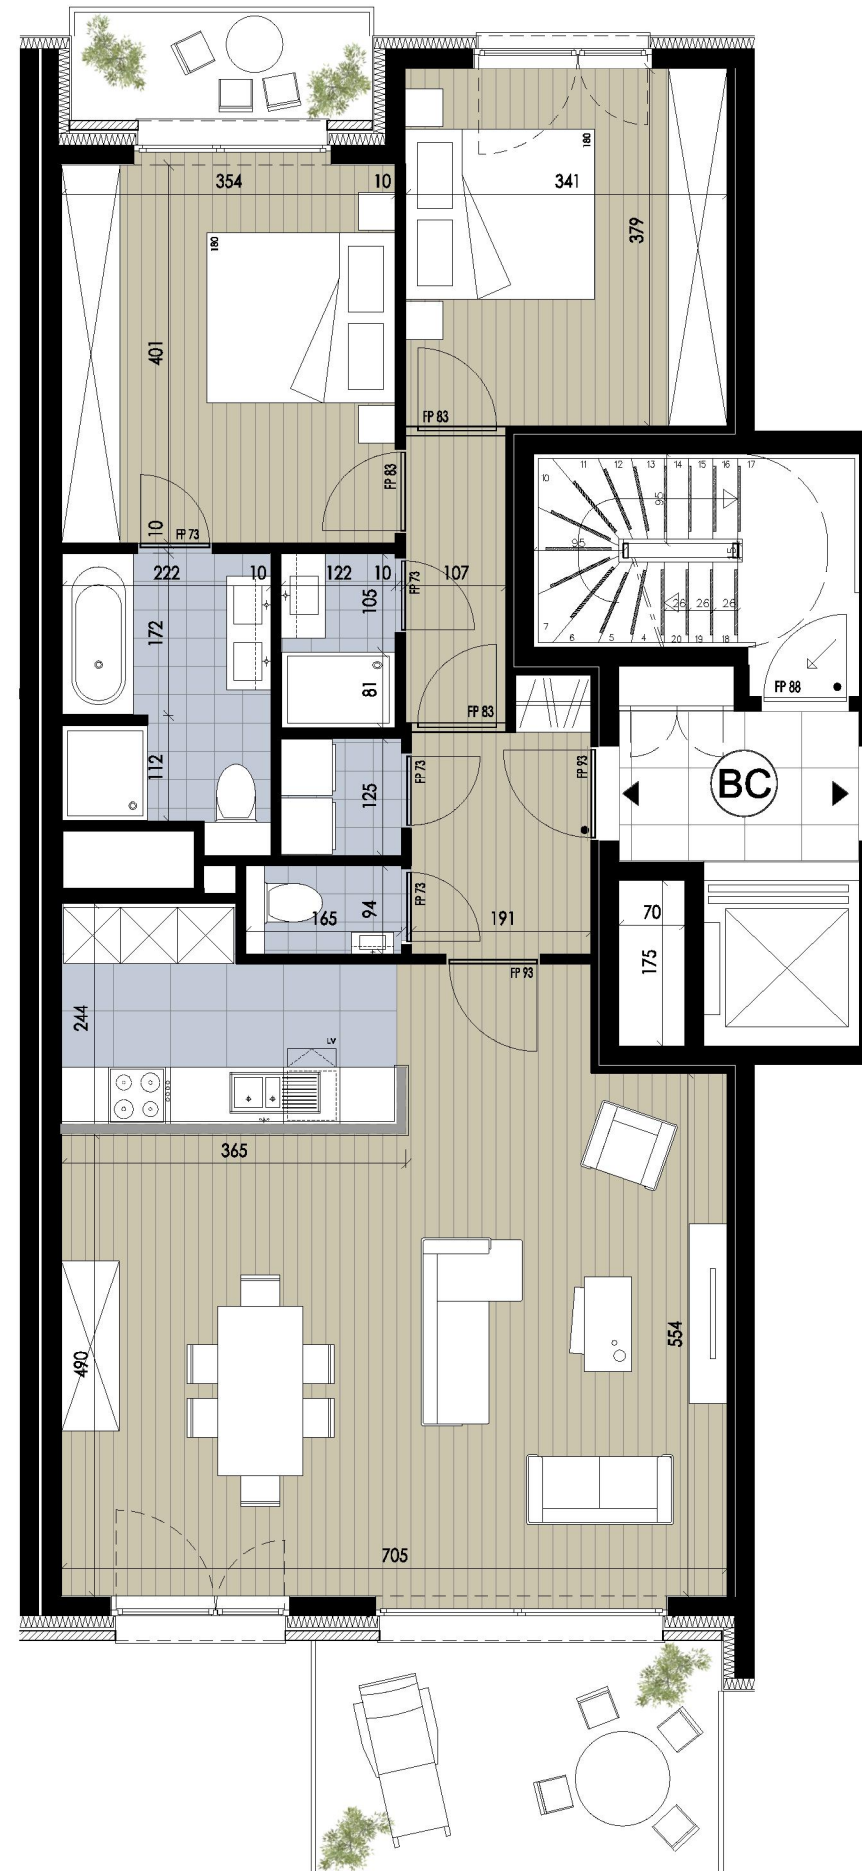

GREENWOOD

WOLUWE

CHEMIN DES DEUX MAISONS

APPARTEMENT BC 1.2

étage 1 verdieping

surf. brute 112 m² bruto opp. opp. terras
surf. terrasses 15 m²

séjour 46,5 m² leefruimte
chambre 1 14,2 m² kamer 1
chambre 2 12,7 m² kamer 2
terrasse sud 10,9 m² terras zuid
terrasse nord 3,8 m² terras noord