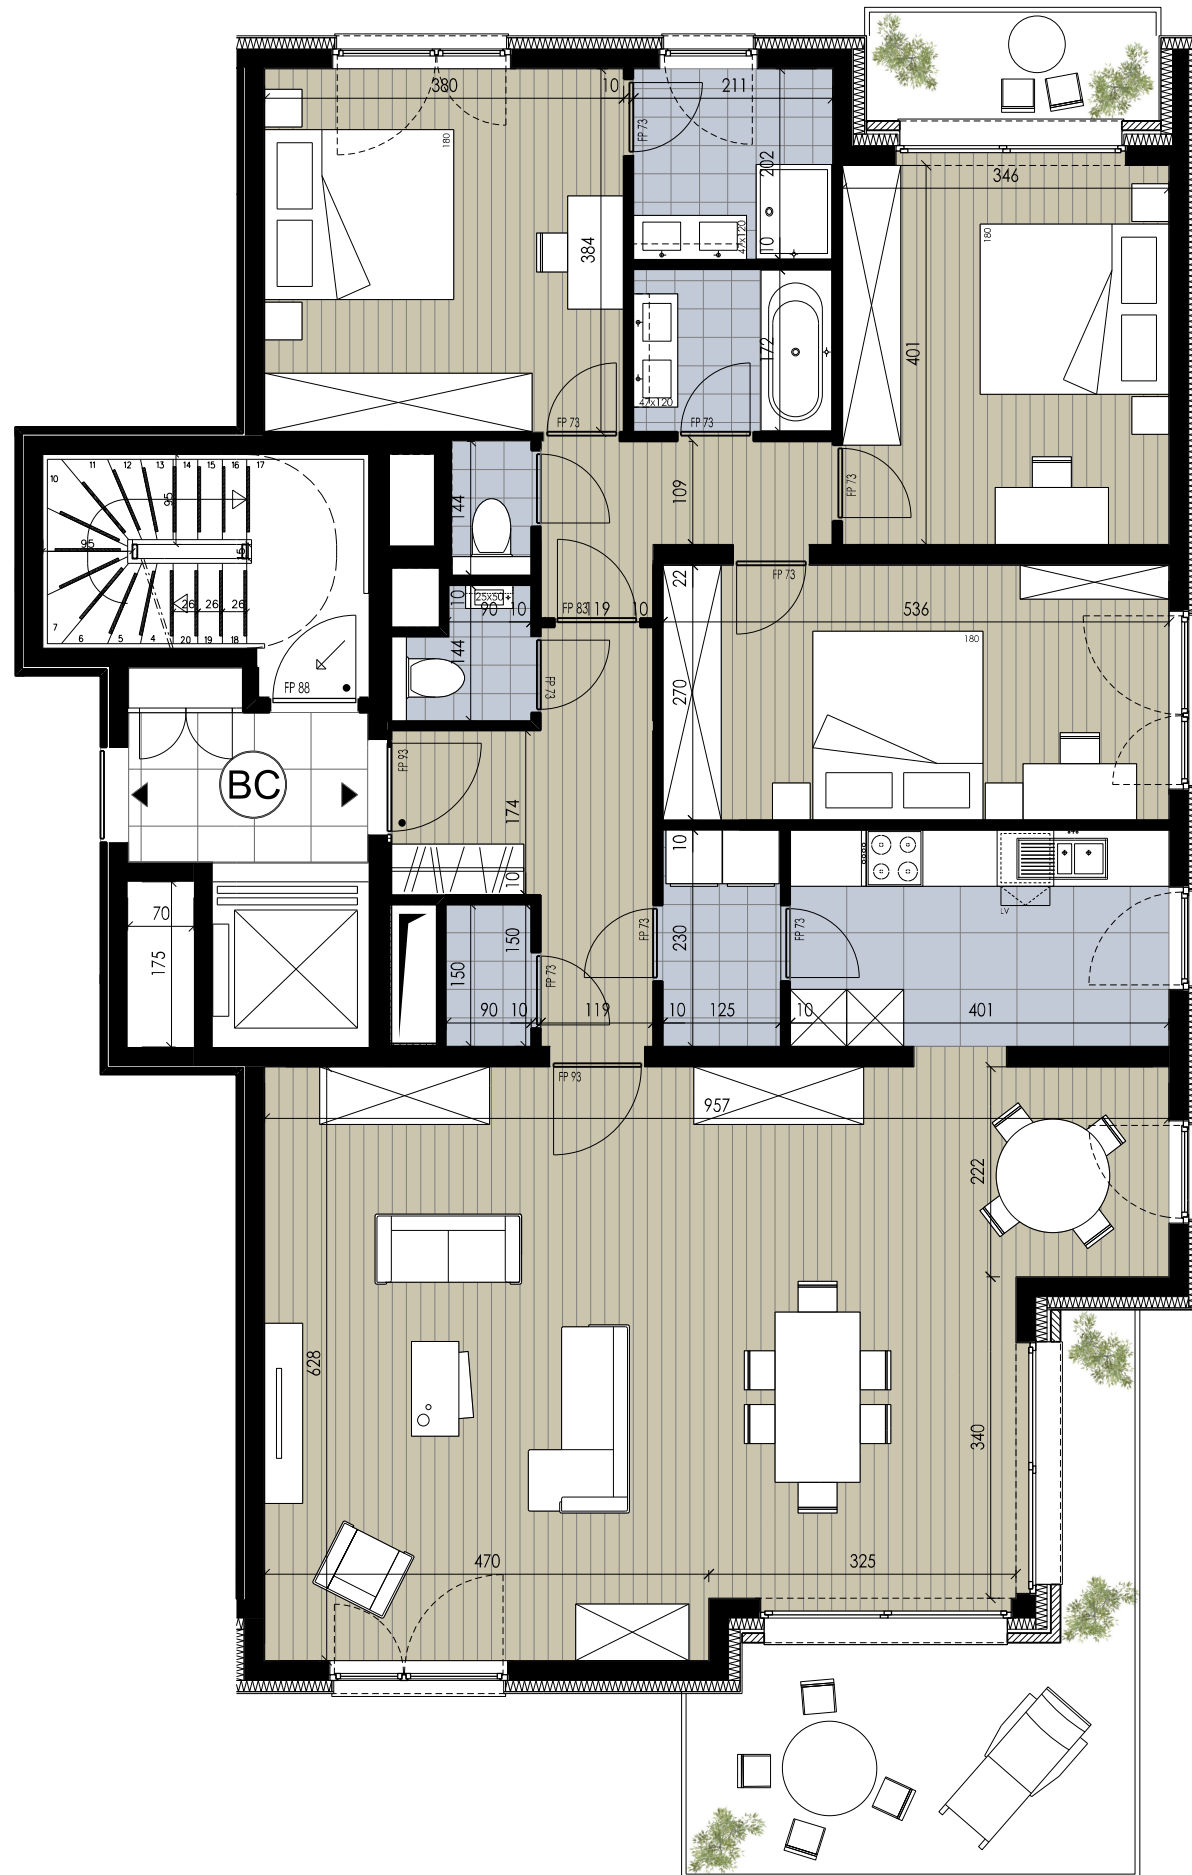

GREENWOOD

WOLUWE

CHEMIN DES DEUX MAISONS

APPARTEMENT BC 1.1

étage	1	verdieping
surf. brute	157 m ²	bruto opp.
surf. terrasses	16 m ²	opp. terras
séjour	50,8 m ²	leefruimte
chambre 1	14,5 m ²	kamer 1
chambre 2	14,4 m ²	kamer 2
chambre 3	13,8 m ²	kamer 3
terrasse sud	12,0 m ²	terras zuid
terrasse nord	3,7 m ²	terras noord