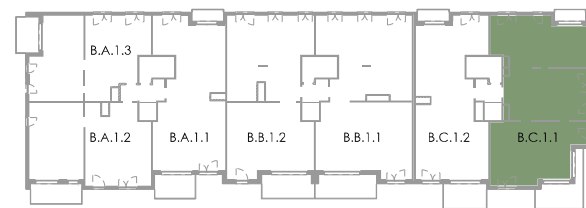

GREENWOOD

WOLUWE

CHEMIN DES DEUX MAISONS

APPARTEMENT BC 1.1

étage	1	verdieping
surf. brute	157 m ²	bruto opp.
surf. terrasses	16 m ²	opp. terras
séjour	50,8 m ²	leefruimte
chambre 1	14,5 m ²	kamer 1
chambre 2	14,4 m ²	kamer 2
chambre 3	13,8 m ²	kamer 3
terrasse sud	12,0 m ²	terras zuid
terrasse nord	3,7 m ²	terras noord