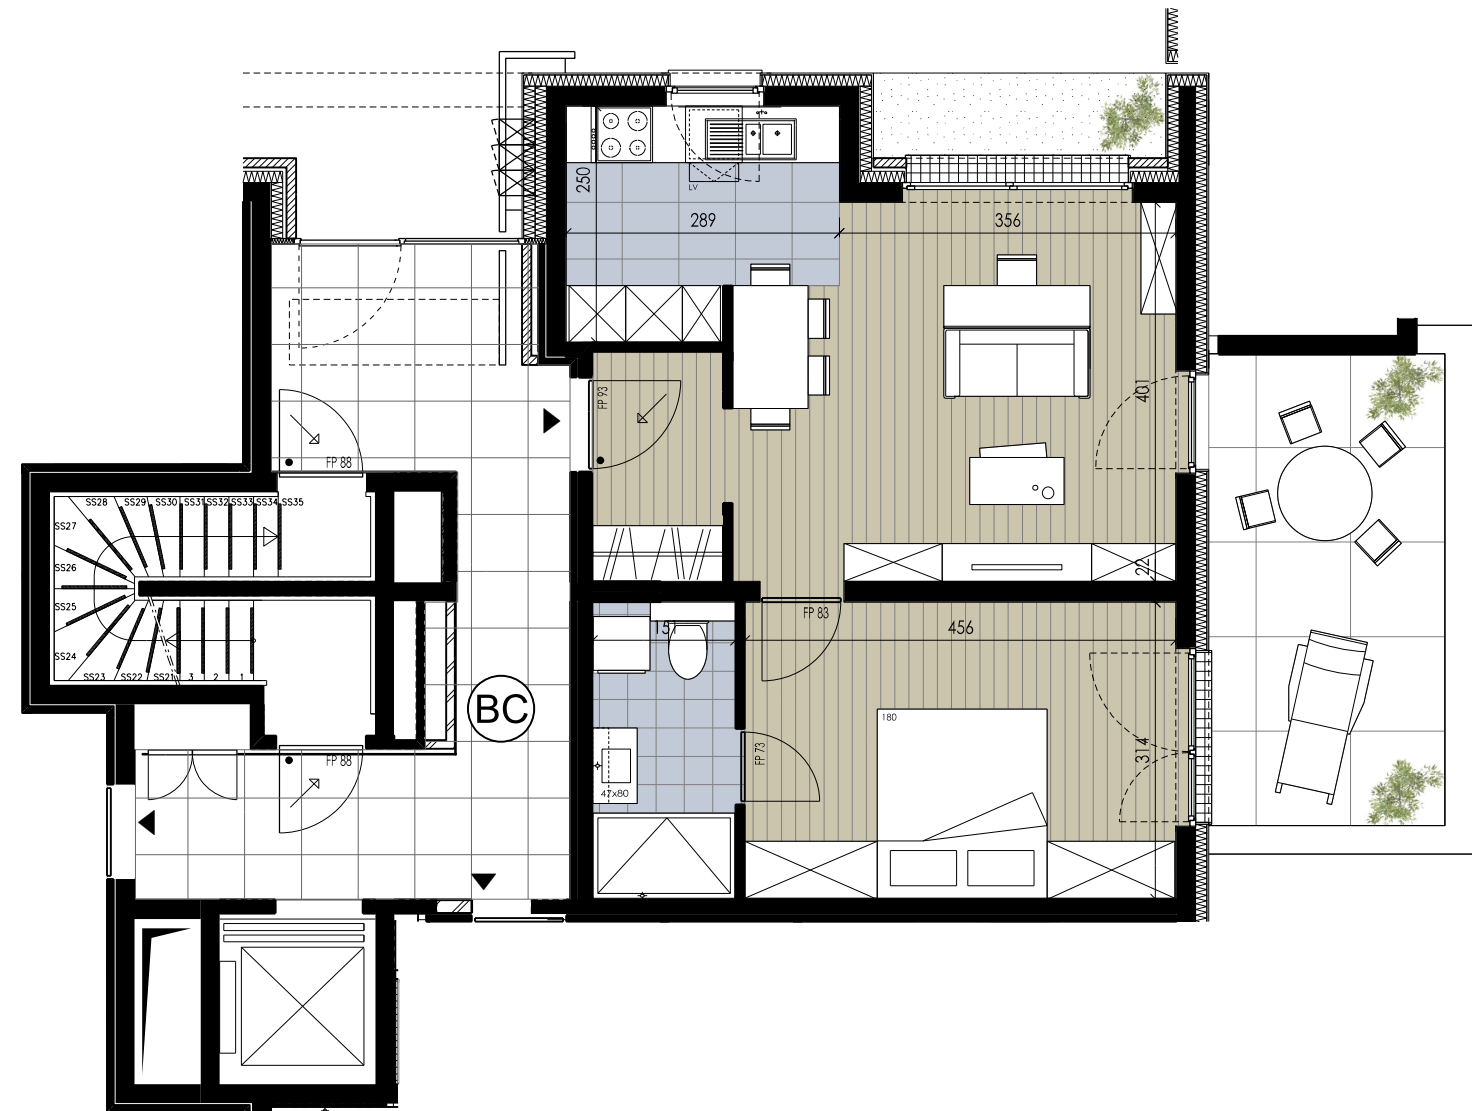

GREENWOOD

WOLUWE

CHEMIN DES DEUX MAISONS

APPARTEMENT BC 0.1

étage 0 verdieping

surf. brute 57 m²
surf. terrasses 14 m² bruto opp. opp. terras

séjour 28,0 m²
chambre 1 14,1 m²
terrasse est 13,5 m² leefruimte kamer 1 terras ost