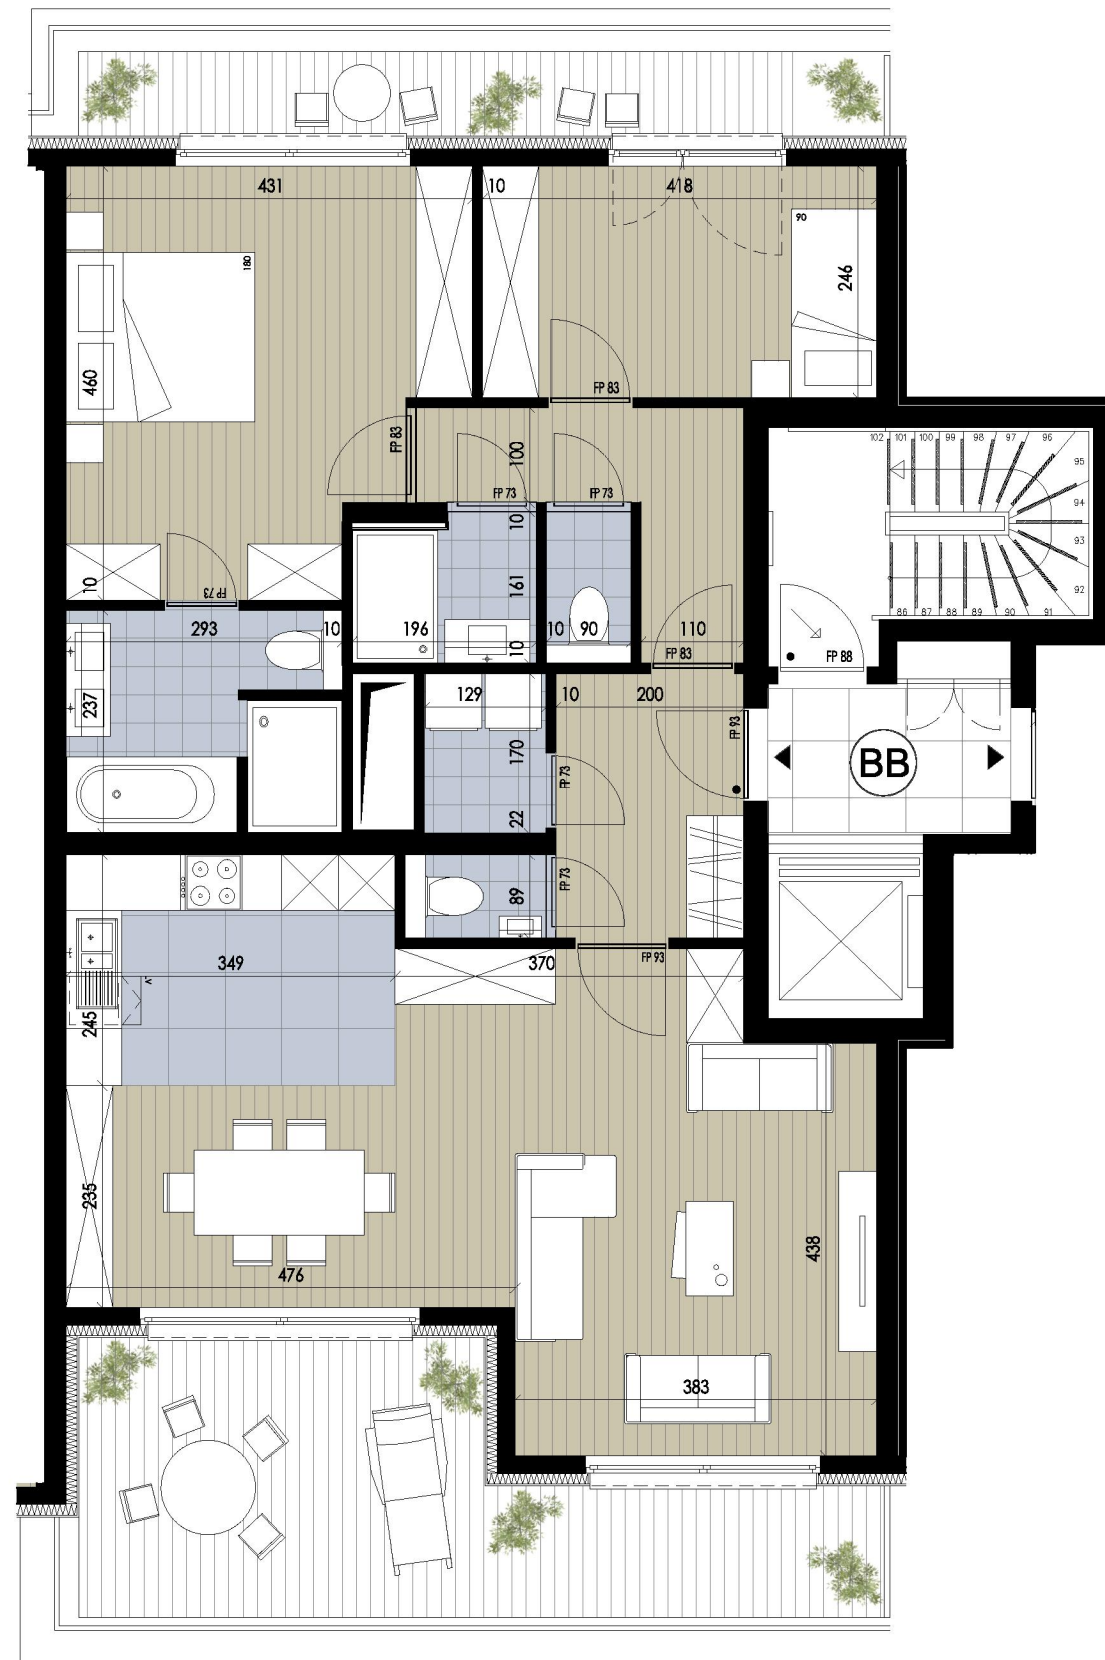

GREENWOOD

WOLUWE

CHEMIN DES DEUX MAISONS

APPARTEMENT BB 6.2

étage **6** verdieping

surf. brute 111 m² bruto opp.
surf. terrasse 24 m² opp. terras
surf. balcon 13 m² opp. balkon

séjour 40,4 m² leefruimte
chambre 1 17,6 m² kamer 1
chambre 2 10,1 m² kamer 2
terrasse sud 23,9 m² terras zuid
balcon nord 12,6 m² balkon noord