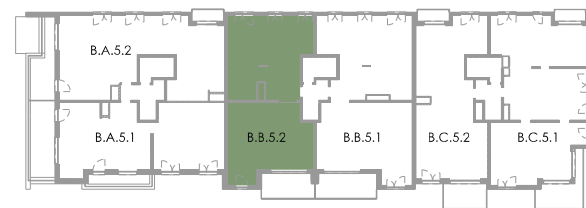

GREENWOOD

WOLUWE

CHEMIN DES DEUX MAISONS

APPARTEMENT BB 5.2

étage 5 verdieping

surf. brute 139 m² bruto opp. opp. terras
surf. terrasse 13 m²

séjour 55,4 m² leefruimte
chambre 1 14,1 m² kamer 1
chambre 2 10,0 m² kamer 2
chambre 3 9,6 m² kamer 3
terrasse sud 12,9 m² terras zuid