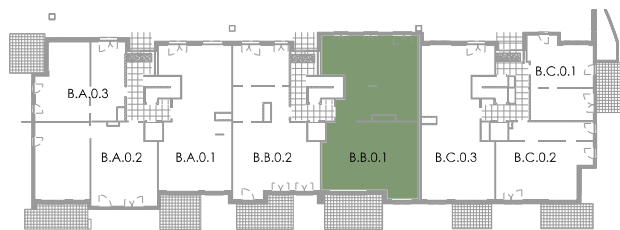

GREENWOOD

WOLUWE

CHEMIN DES DEUX MAISONS

APPARTEMENT BB 0.1

étage **0** verdieping

surf. brute 153 m²
surf. terrasse 20 m²
surf. jardin 85 m²

bruto opp.
opp. terras
opp. tuin

séjour 54,5 m²
chambre 1 15,1 m²
chambre 2 12,6 m²
chambre 3 10,2 m²
terrasse sud 19,8 m²

leefruimte
kamer 1
kamer 2
kamer 3
terras zuid

UN PROJET DEVELOPPE PAR/EN PROJET ONTWIKKELD DOOR:

DOCUMENT NON CONTRACTUEL / NIET CONTRACTUEEL DOCUMENT