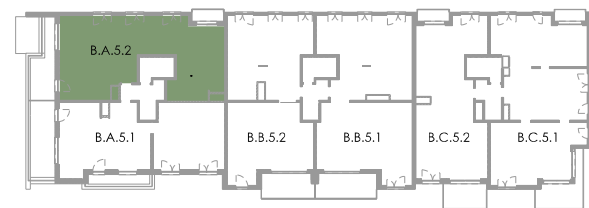

APPARTEMENT BA 5.2

étage	5	verdieping
surf. brute	130 m ²	bruto opp.
surf. terrasses	23 m ²	opp. terras
séjour	40,4 m ²	leefruimte
chambre 1	16,9 m ²	kamer 1
chambre 2	12,5 m ²	kamer 2
chambre 3	9,3 m ²	kamer 3
terrasse ouest	19,4 m ²	terras west
terrasse nord	3,8 m ²	terras noord