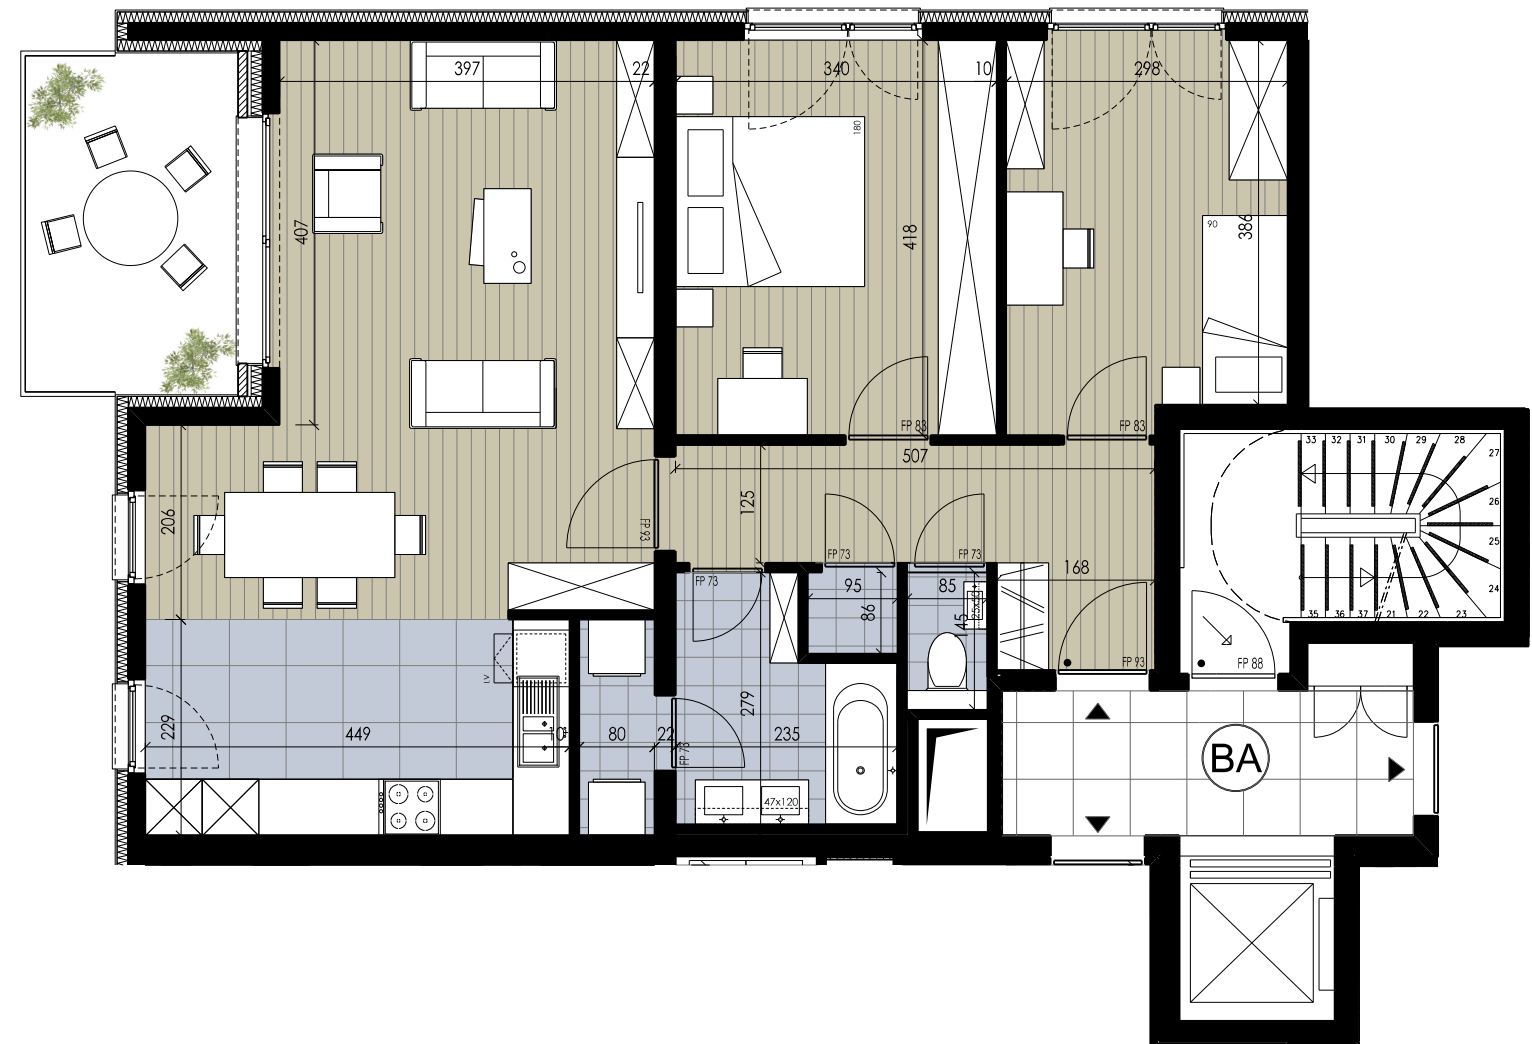

GREENWOOD

WOLUWE

CHEMIN DES DEUX MAISONS

APPARTEMENT BA 3.3

étage 3 verdieping

surf. brute 97 m² bruto opp. opp. terras
surf. terrasse 8 m²

séjour 36,8 m² leefruimte
chambre 1 14,1 m² kamer 1
chambre 2 11,9 m² kamer 2
terrasse ouest 8,2 m² terras west