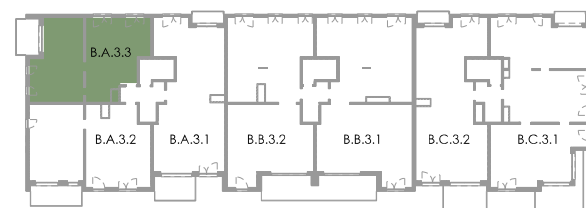

GREENWOOD

WOLUWE

CHEMIN DES DEUX MAISONS

APPARTEMENT BA 3.3

étage 3 verdieping

surf. brute 97 m² bruto opp. opp. terras
surf. terrasse 8 m²

séjour 36,8 m² leefruimte
chambre 1 14,1 m² kamer 1
chambre 2 11,9 m² kamer 2
terrasse ouest 8,2 m² terras west