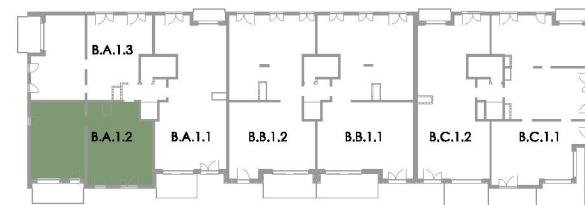

GREENWOOD

WOLUWE

CHEMIN DES DEUX MAISONS

APPARTEMENT BA 1.2

étage 1 verdieping

surf. brute 103 m²
surf. terrasse 10 m²
bruto opp. opp. terras

séjour 40,0 m²
chambre 1 15,0 m²
chambre 2 12,1 m²
terrasse sud 10,3 m²
leefruimte kamer 1 kamer 2 terras zuid