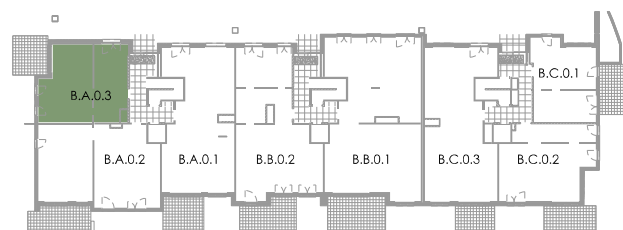

GREENWOOD

WOLUWE

CHEMIN DES DEUX MAISONS

APPARTEMENT BA 0.3

étage 0 verdieping

surf. brute 74 m²
surf. terrasse 14 m² bruto opp. opp. terras

séjour 34,3 m²
chambre 1 14,0 m²
terrasse ouest 14,0 m² leefruimte kamer 1 terras west