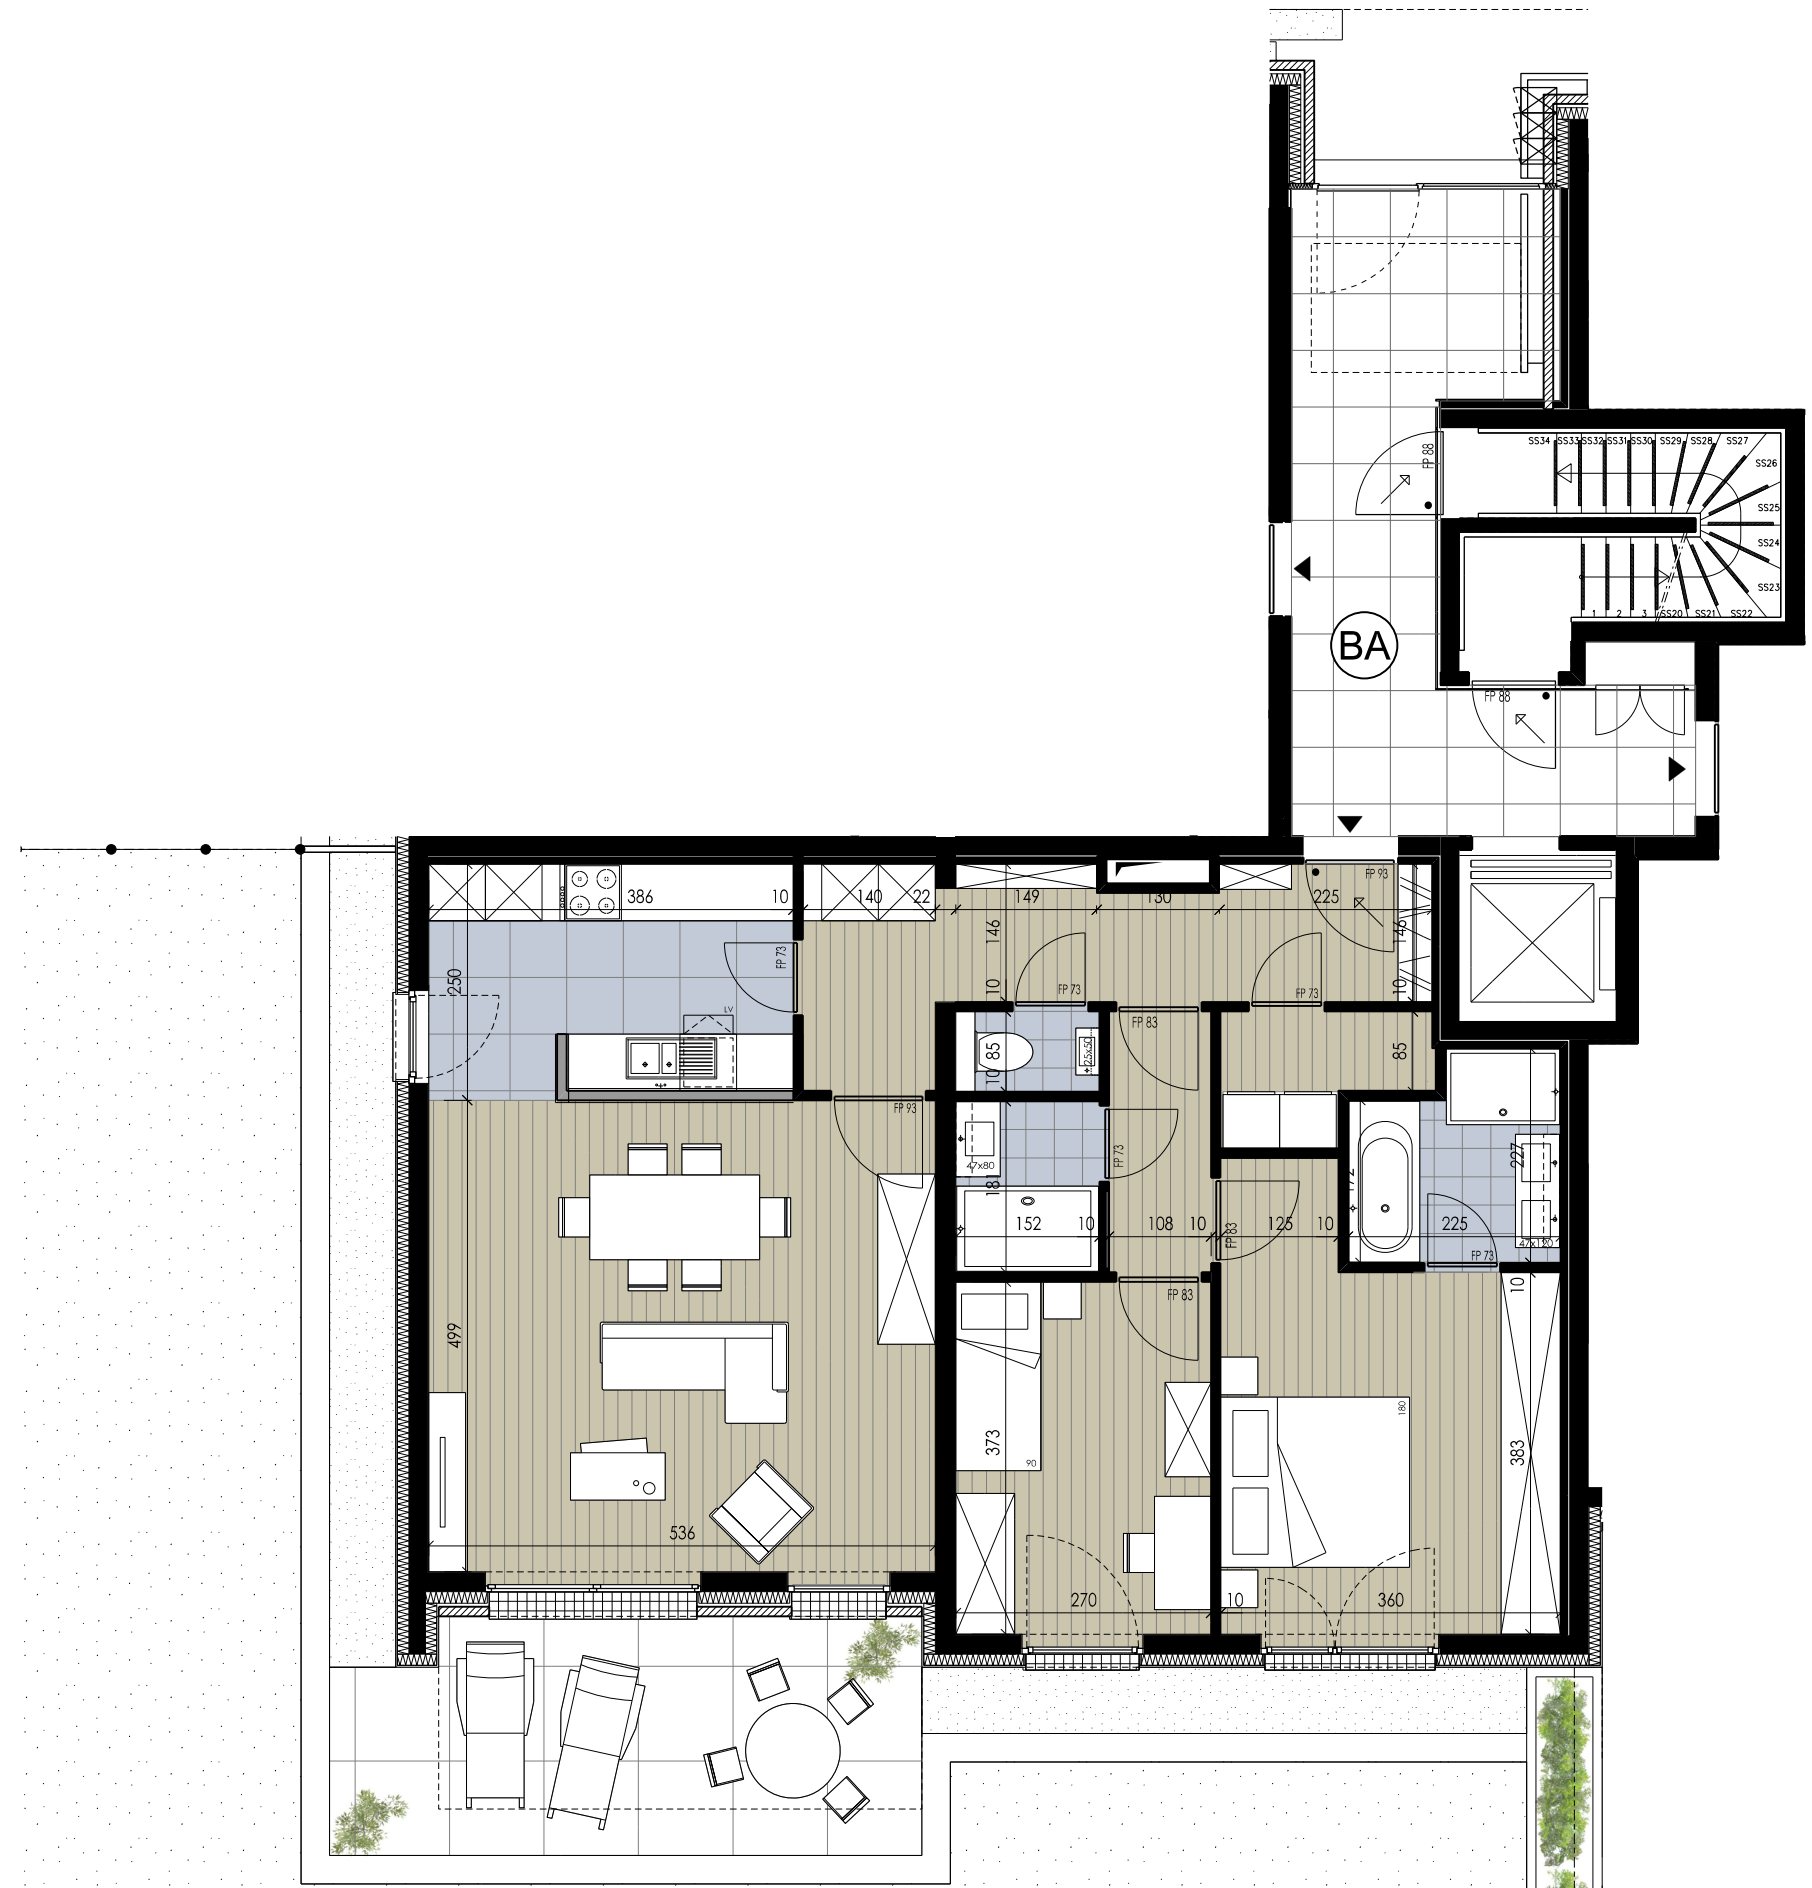

GREENWOOD

WOLUWE

CHEMIN DES DEUX MAISONS

APPARTEMENT BA 0.2

étage	0	verdieping
surf. brute	103 m ²	bruto opp.
surf. terrasse	15 m ²	opp. terras
surf. jardin	269 m ²	opp. tuin
séjour	40,0 m ²	leefruimte
chambre 1	15,0 m ²	kamer 1
chambre 2	12,1 m ²	kamer 2
terrasse sud	15,2 m ²	terras zuid