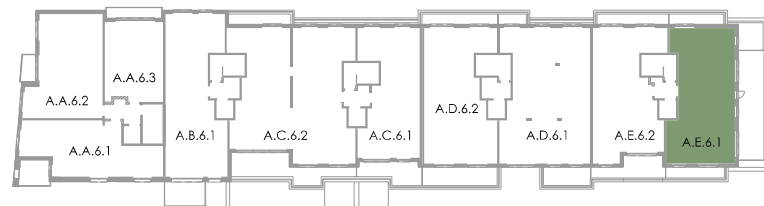

GREENWOOD

WOLUWE

CHEMIN DES DEUX MAISONS

APPARTEMENT AE 6.1

étage	6	verdieping
surf. brute	94 m ²	bruto opp.
surf. terrasse	46 m ²	opp. terras
séjour	35,5 m ²	leefruimte
chambre 1	14,1 m ²	kamer 1
bureau	8,9 m ²	kantoor
terrasse sud	9,0 m ²	terras zuid
terrasse est	28,5 m ²	terras oost
terrasse nord	8,0 m ²	terras noord