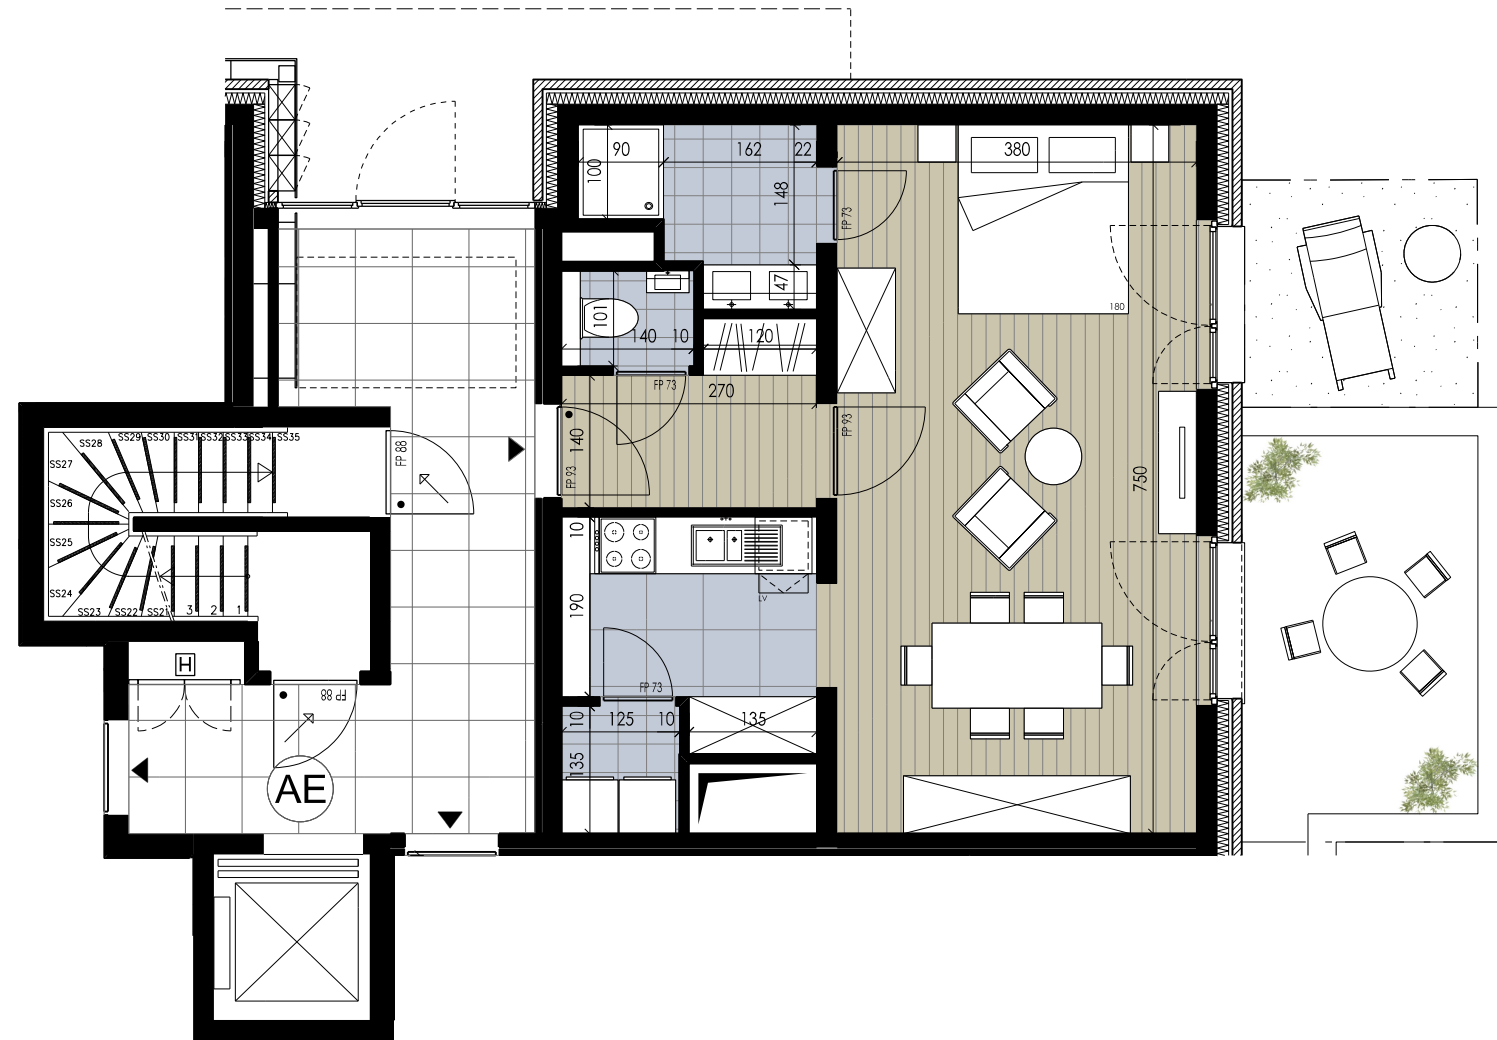

# GREENWOOD

WOLUWE

CHEMIN DES DEUX MAISONS

## APPARTEMENT AE 0.1

<b>étage</b>	<b>0</b>	<b>verdieping</b>
surf. brute	60 m <sup>2</sup>	bruto opp.
surf. terrasse	10 m <sup>2</sup>	opp. terras
surf. jardin	7 m <sup>2</sup>	opp. tuin
studio	28,5 m <sup>2</sup>	leefruimte
cuisine	15,7 m <sup>2</sup>	keuken
terrasse est	10,0 m <sup>2</sup>	terras oost