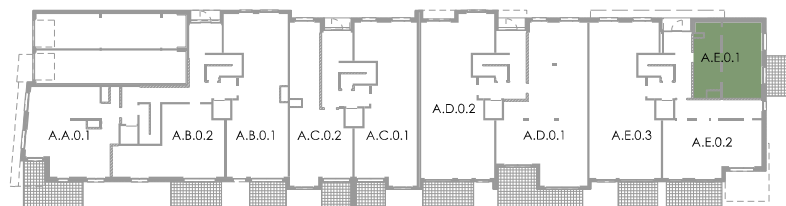

## APPARTEMENT AE 0.1

<b>étage</b>	<b>0</b>	<b>verdieping</b>
surf. brute	60 m <sup>2</sup>	bruto opp.
surf. terrasse	10 m <sup>2</sup>	opp. terras
surf. jardin	7 m <sup>2</sup>	opp. tuin
studio	28,5 m <sup>2</sup>	leefruimte
cuisine	15,7 m <sup>2</sup>	keuken
terrasse est	10,0 m <sup>2</sup>	terras oost