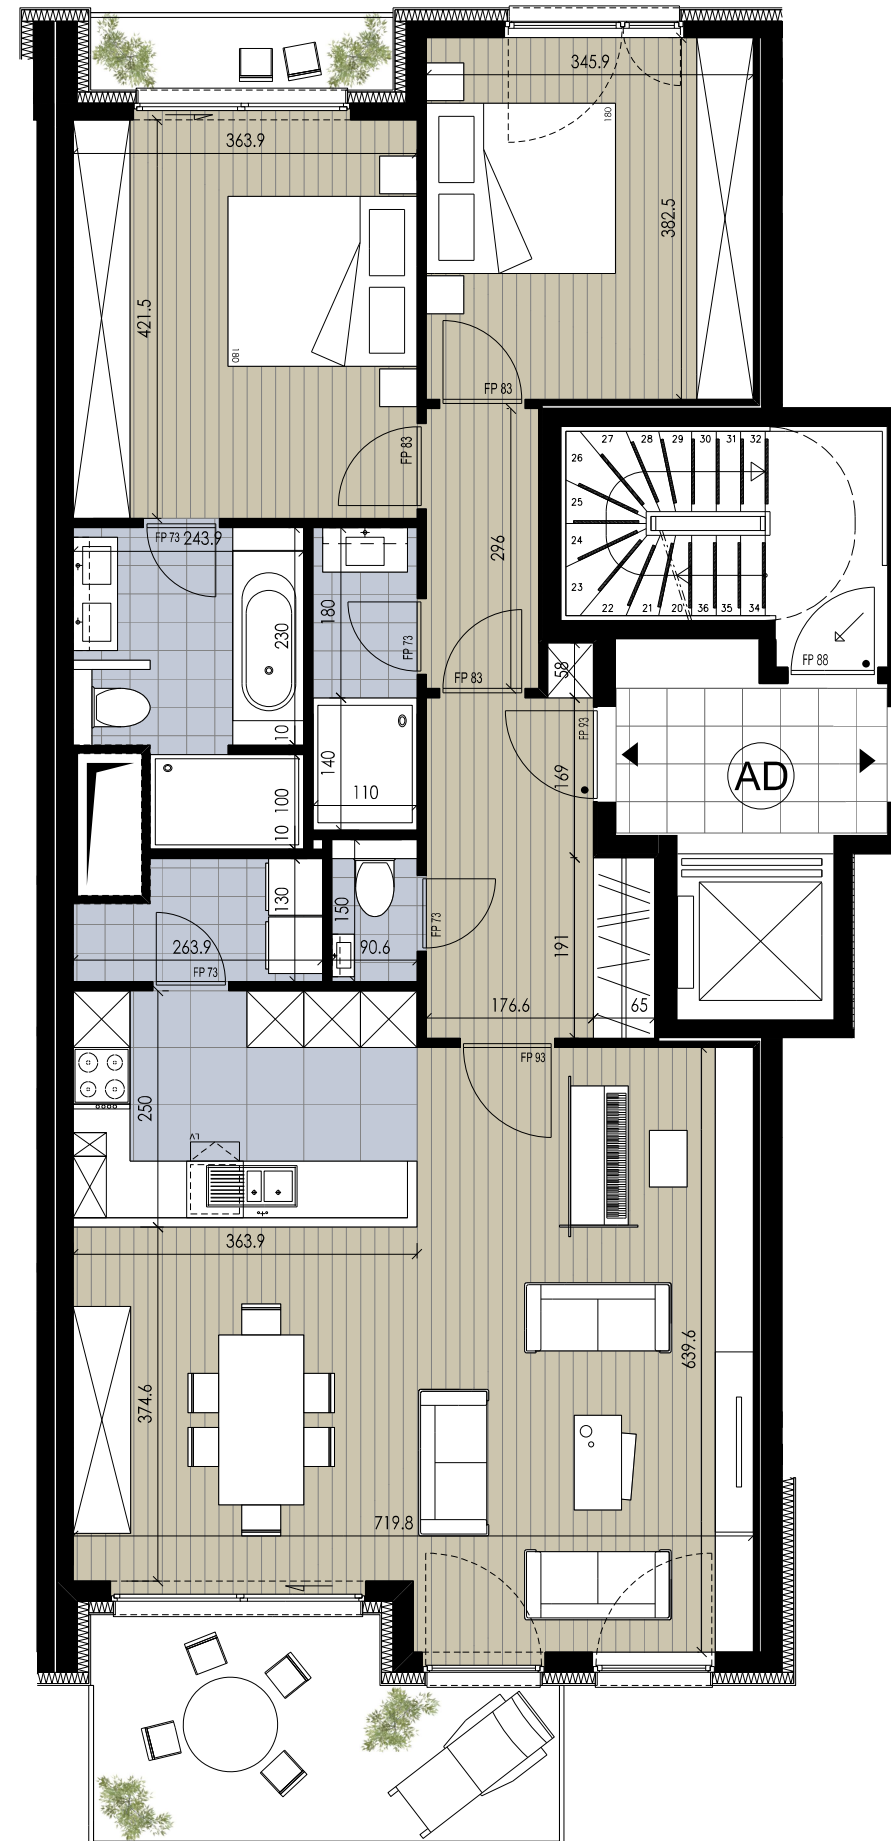

DOCUMENT NON CONTRACTUEL / NIET CONTRACTUEEL DOCUMENT