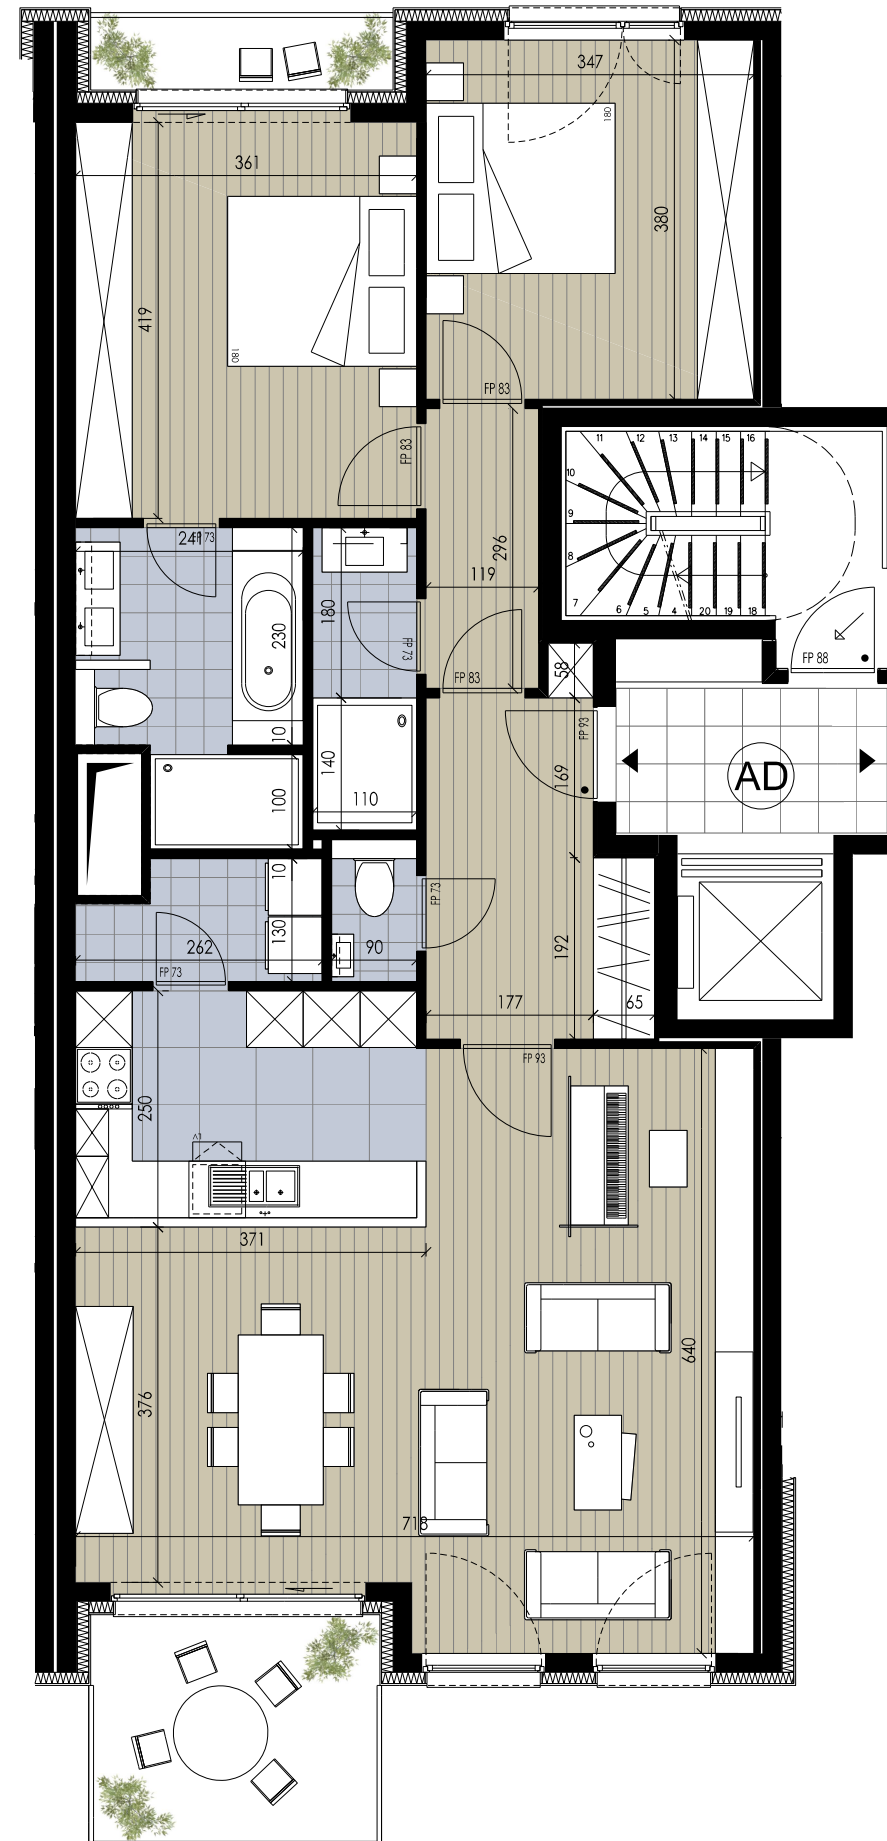

GREENWOOD

WOLUWE

CHEMIN DES DEUX MAISONS

APPARTEMENT AD 1.2

étage	1	verdieping
surf. brute	118 m ²	bruto opp.
surf. terrasse	10 m ²	opp. terras
séjour	45,5 m ²	leefruimte
chambre 1	15,1 m ²	kamer 1
chambre 2	13,2 m ²	kamer 2
terrasse sud	7,6 m ²	terras zuid
terrasse nord	2,6 m ²	terras noord