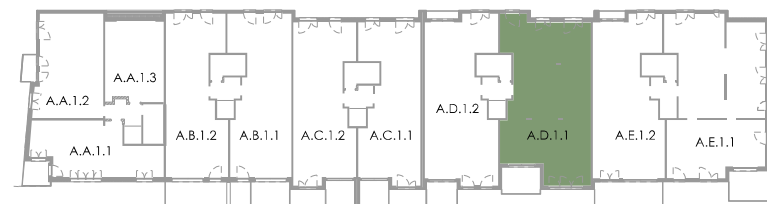

## APPARTEMENT AD 1.1

étage	1	verdieping
surf. brute	143 m <sup>2</sup>	bruto opp.
surf. terrasse	10 m <sup>2</sup>	opp. terras
séjour	55,7 m <sup>2</sup>	leefruimte
chambre 1	16,5 m <sup>2</sup>	kamer 1
chambre 2	12,3 m <sup>2</sup>	kamer 2
chambre 3	10,8 m <sup>2</sup>	kamer 3
terrasse sud	10,4 m <sup>2</sup>	terras zuid