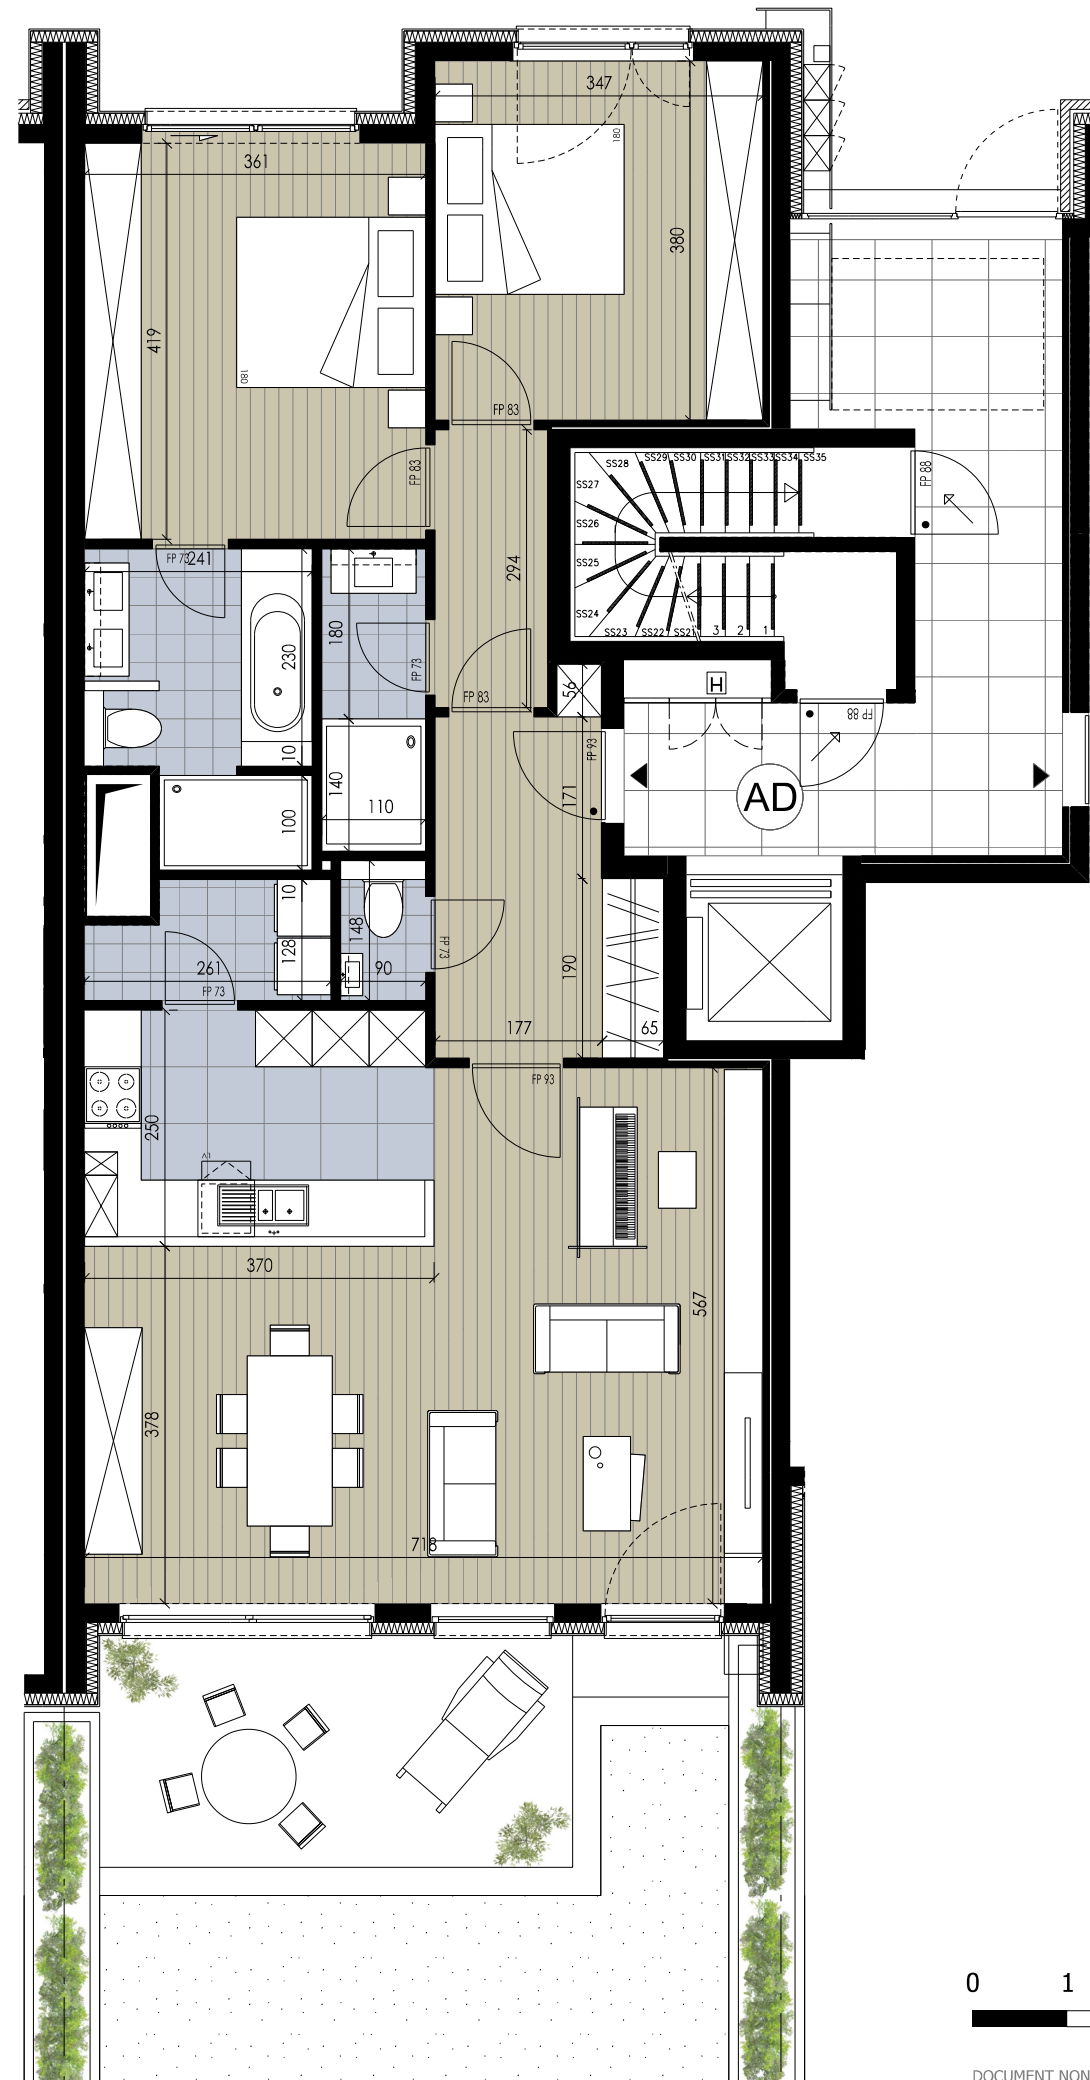

DOCUMENT NON CONTRACTUEL / NIET CONTRACTUEEL DOCUMENT