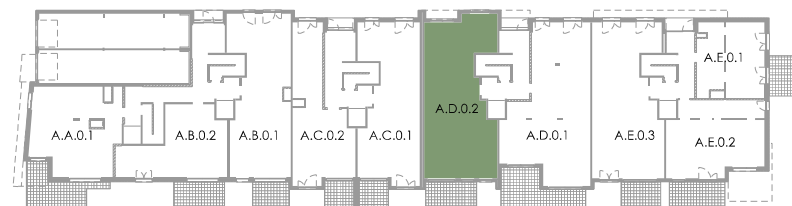

GREENWOOD

WOLUWE

CHEMIN DES DEUX MAISONS

APPARTEMENT AD 0.2

étage 0 verdieping

surf. brute 116 m² bruto opp.
surf. terrasse 13 m² opp. terras
surf. jardin 64 m² opp. tuin

séjour 42,9 m² leefruimte
chambre 1 15,1 m² kamer 1
chambre 2 13,2 m² kamer 2
terrasse sud 12,7 m² terras zuid