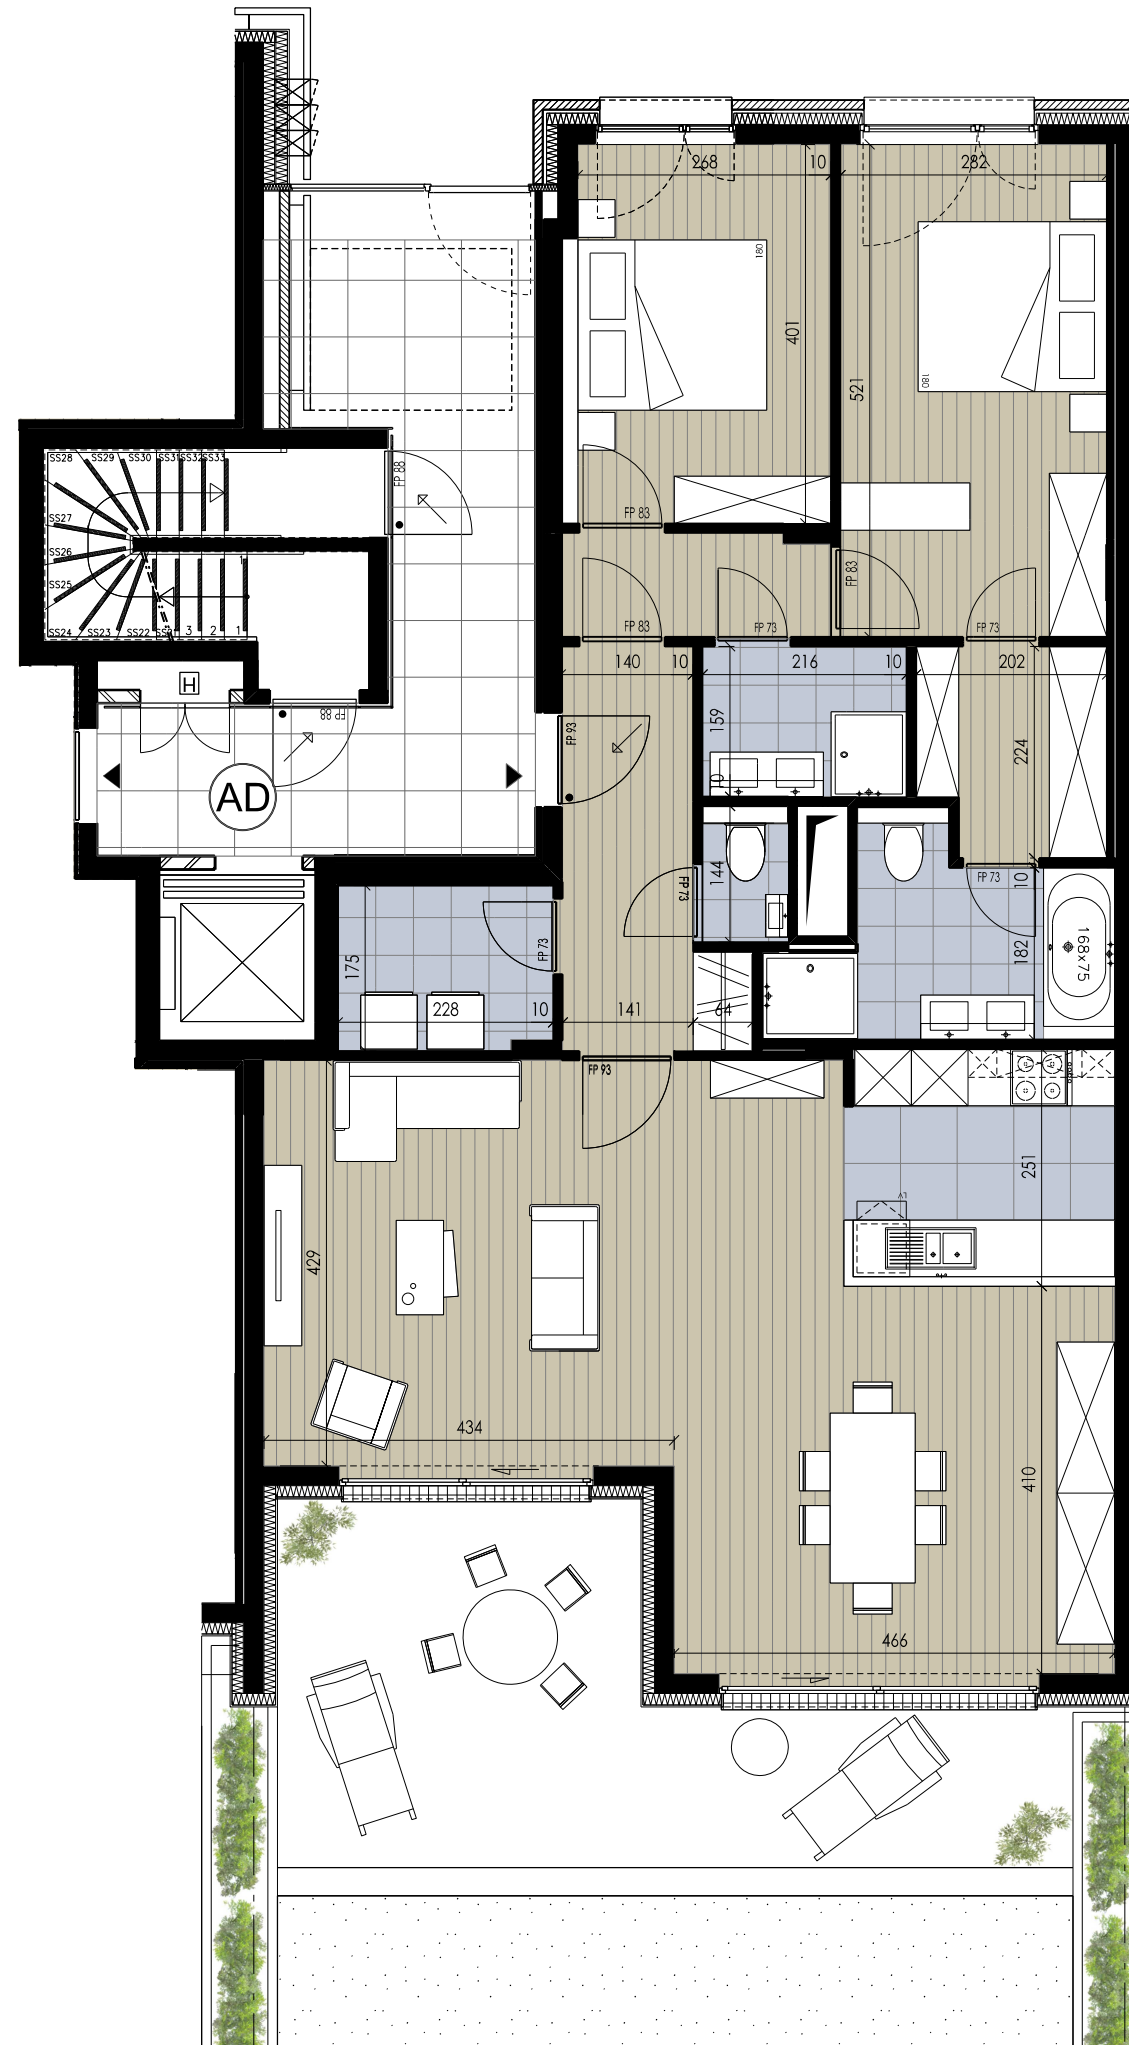

GREENWOOD

WOLUWE

CHEMIN DES DEUX MAISONS

APPARTEMENT AD 0.1

étage	0	verdieping
surf. brute	122 m ²	bruto opp.
surf. terrasse	23 m ²	opp. terras
surf. jardin	77 m ²	opp. tuin
séjour	49,0 m ²	leefruimte
chambre 1	14,7 m ²	kamer 1
chambre 2	11,3 m ²	kamer 2
terrasse sud	23,0 m ²	terras zuid