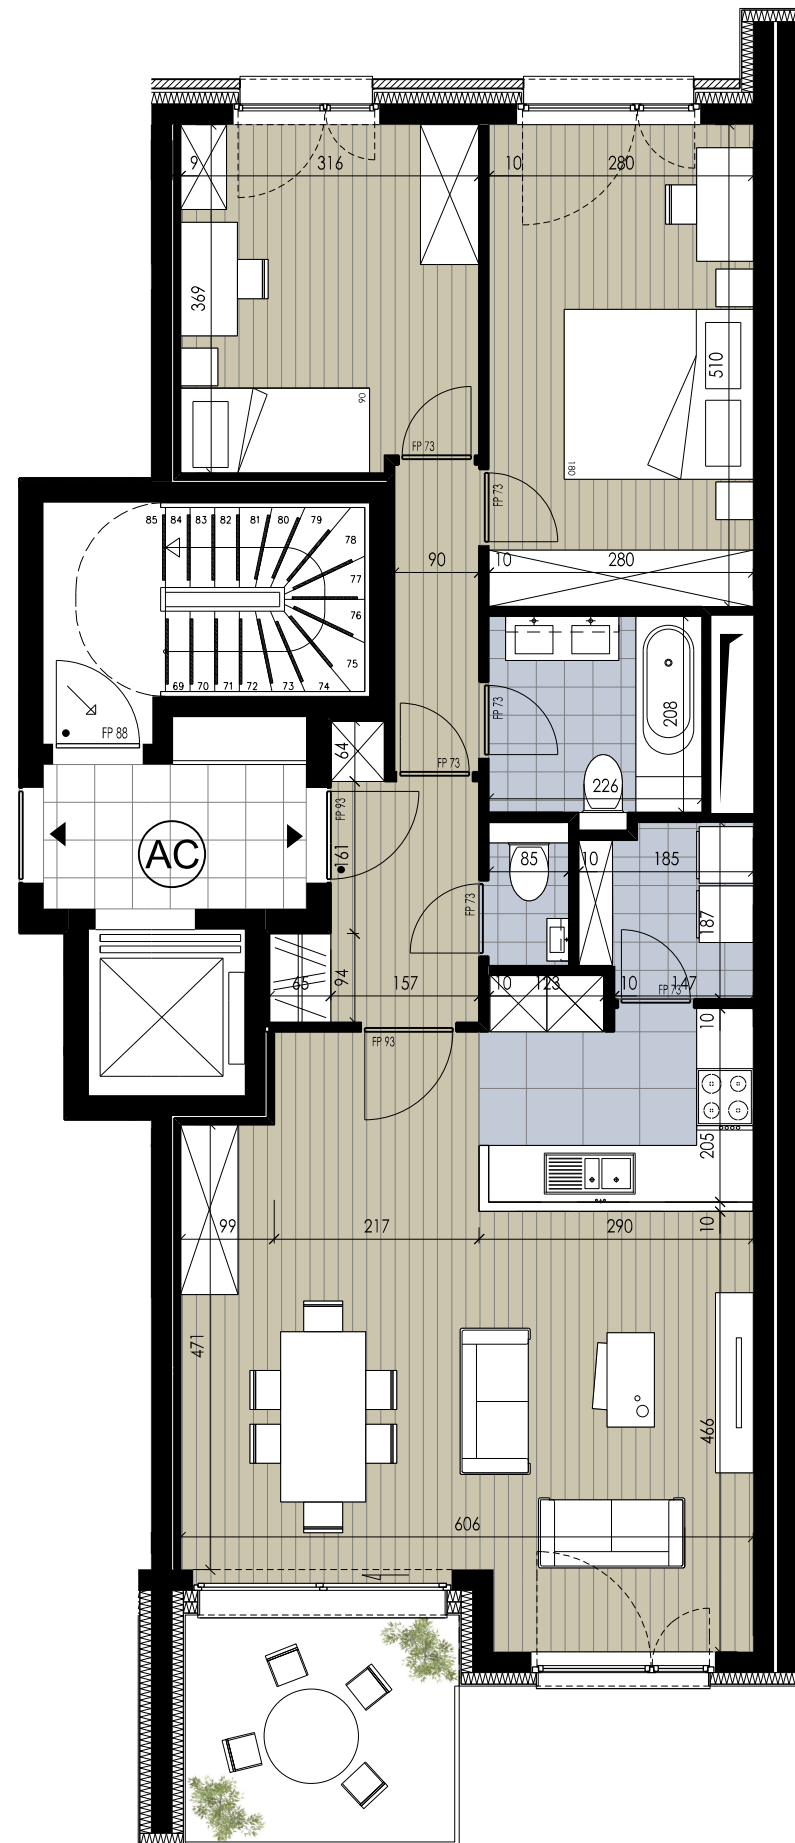

DOCUMENT NON CONTRACTUEL / NIET CONTRACTUEEL DOCUMENT