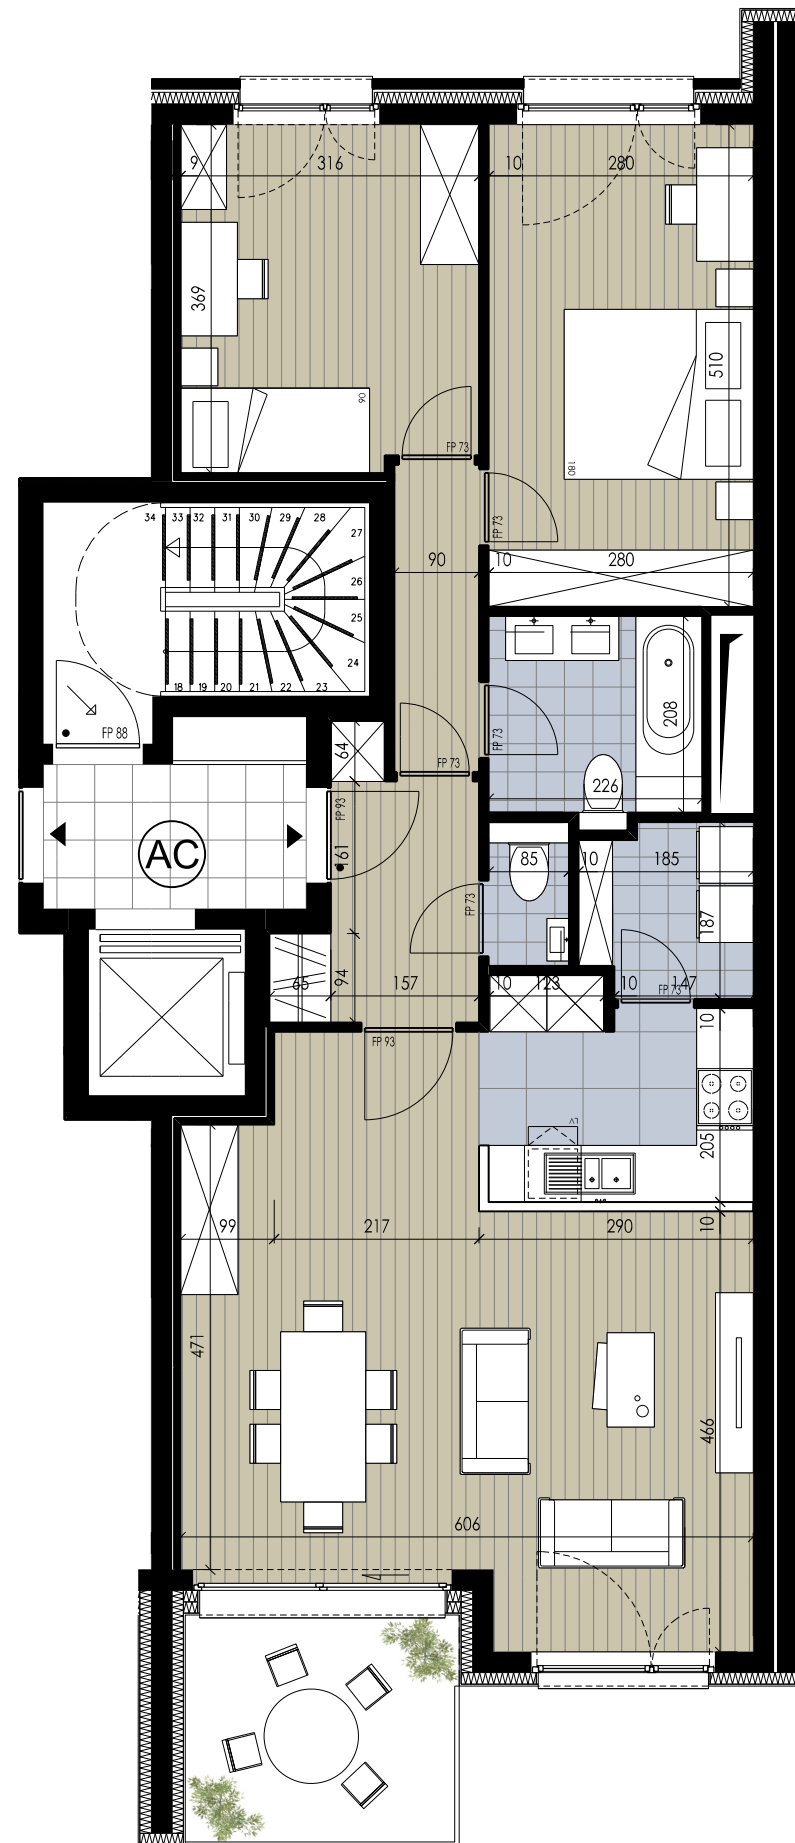

DOCUMENT NON CONTRACTUEL / NIET CONTRACTUEEL DOCUMENT