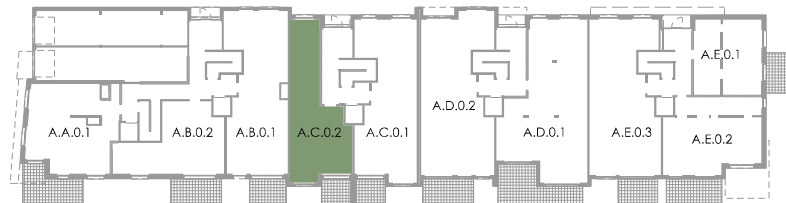

GREENWOOD

WOLUWE

CHEMIN DES DEUX MAISONS

APPARTEMENT AC 0.2

étage	0	verdieping
surf. brute	78 m ²	bruto opp.
surf. terrasse	7 m ²	opp. terras
surf. jardin	55 m ²	opp. tuin
séjour	31,2 m ²	leefruimte
chambre 1	14,9 m ²	kamer 1
terrasse sud	7,1 m ²	terras zuid