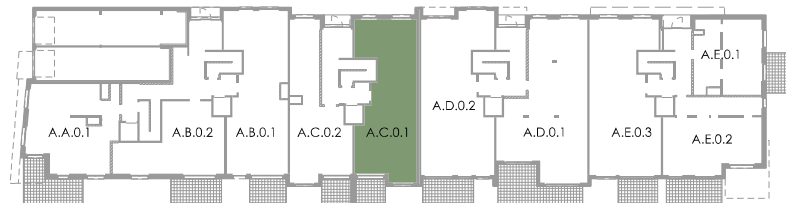

## APPARTEMENT AC 0.1

étage	0	verdieping
surf. brute	99 m <sup>2</sup>	bruto opp.
surf. terrasse	7 m <sup>2</sup>	opp. terras
surf. jardin	54 m <sup>2</sup>	opp. tuin
séjour	36,2 m <sup>2</sup>	leefruimte
chambre 1	14,1 m <sup>2</sup>	kamer 1
chambre 2	12,2 m <sup>2</sup>	kamer 2
terrasse sud	7,3 m <sup>2</sup>	terras zuid