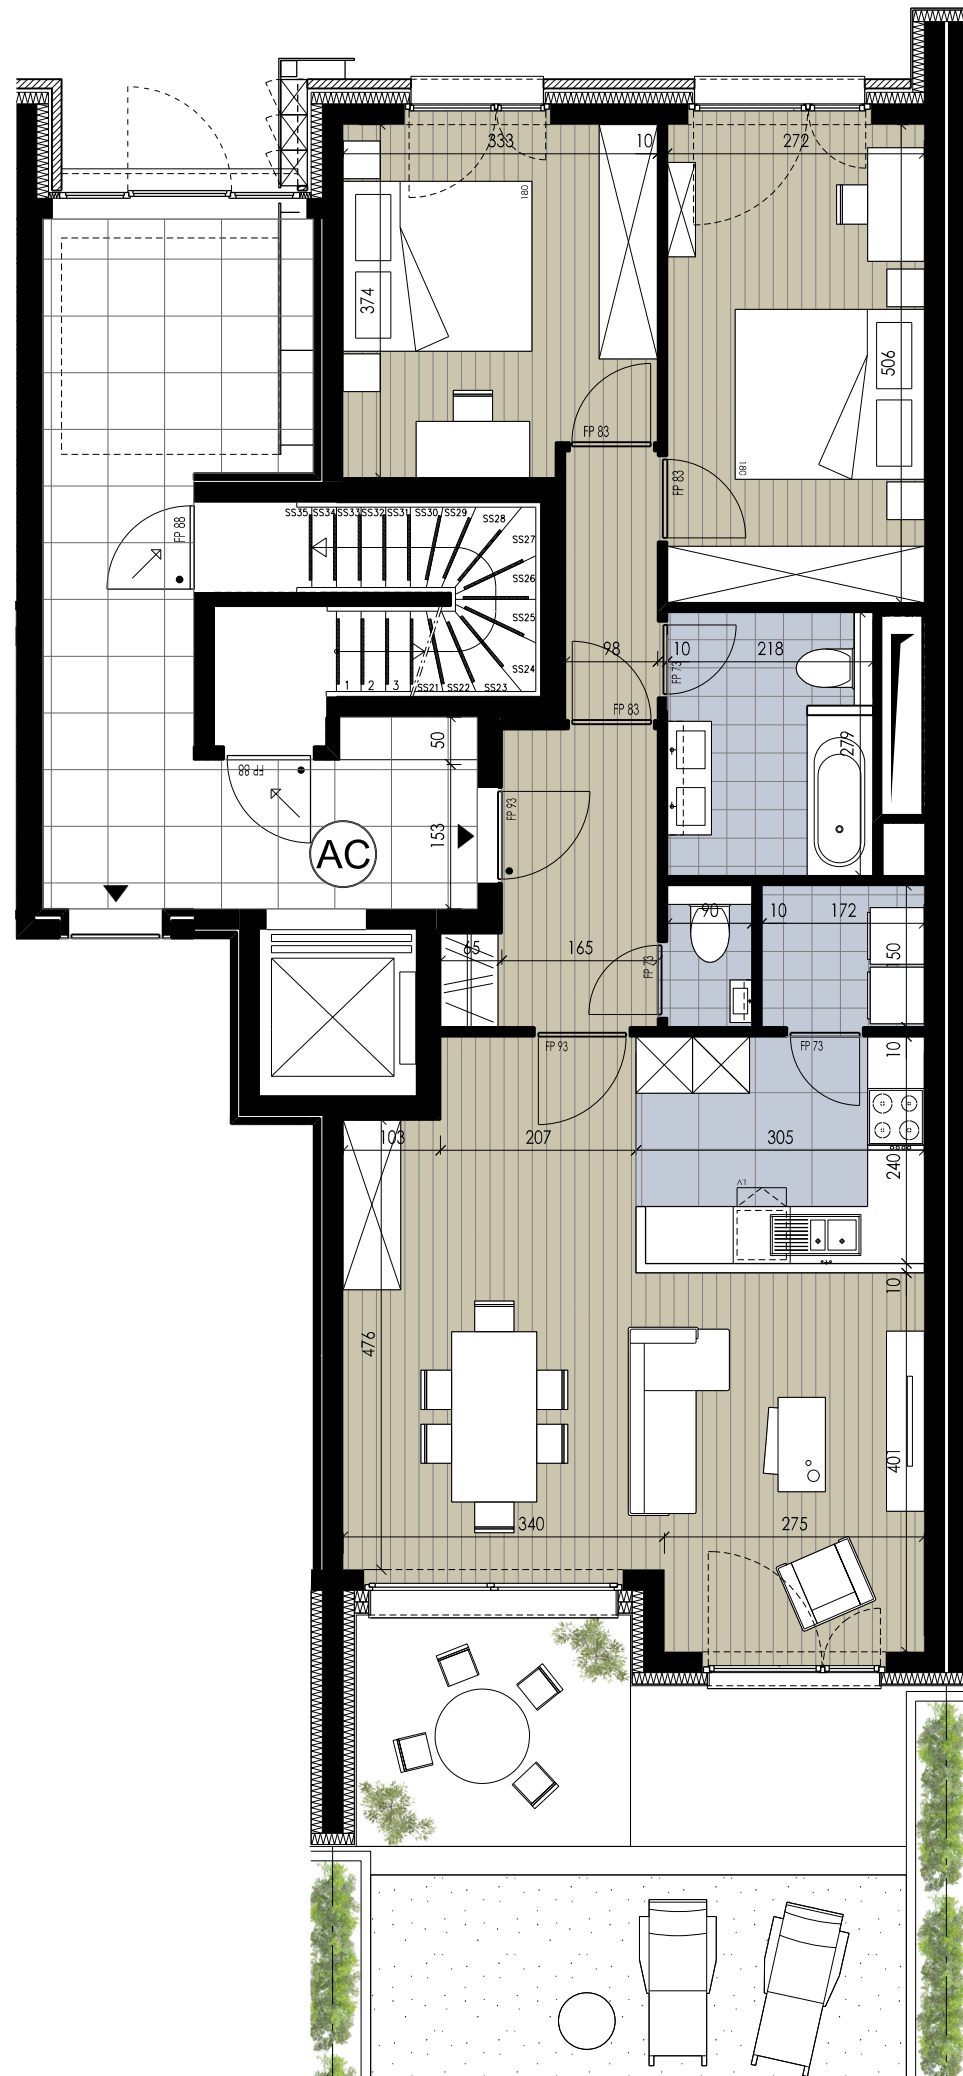

DOCUMENT NON CONTRACTUEL / NIET CONTRACTUEEL DOCUMENT