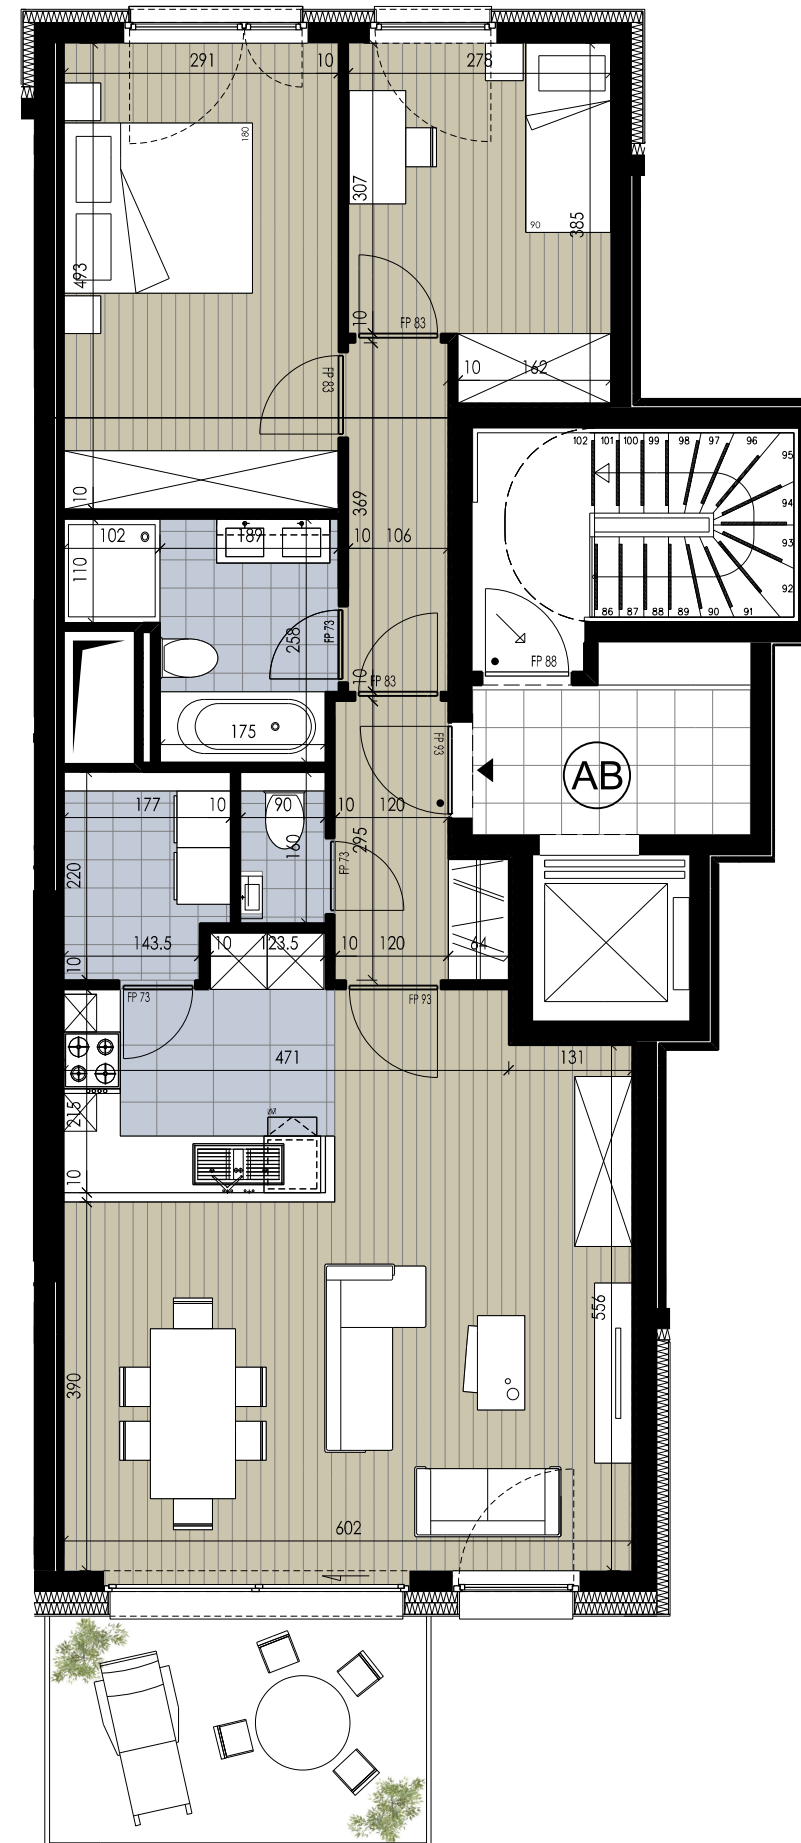

DOCUMENT NON CONTRACTUEL / NIET CONTRACTUEEL DOCUMENT