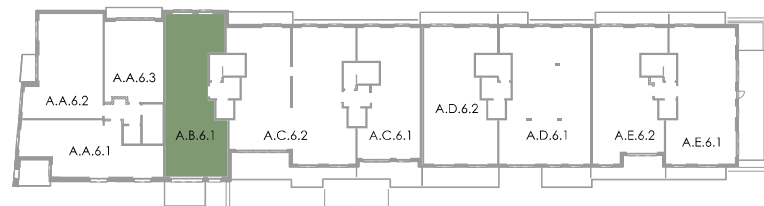

GREENWOOD

WOLUWE

CHEMIN DES DEUX MAISONS

APPARTEMENT AB 6.1

étage 6 verdieping

surf. brute 96 m² bruto opp. 106 m²
surf. terrasse 10 m² opp. terras 106 m²

séjour 36,5 m² leefruimte 106 m²
chambre 1 14,3 m² kamer 1 14,3 m²
chambre 2 9,7 m² kamer 2 9,7 m²
terrasse sud 10,0 m² terras zuid 10,0 m²