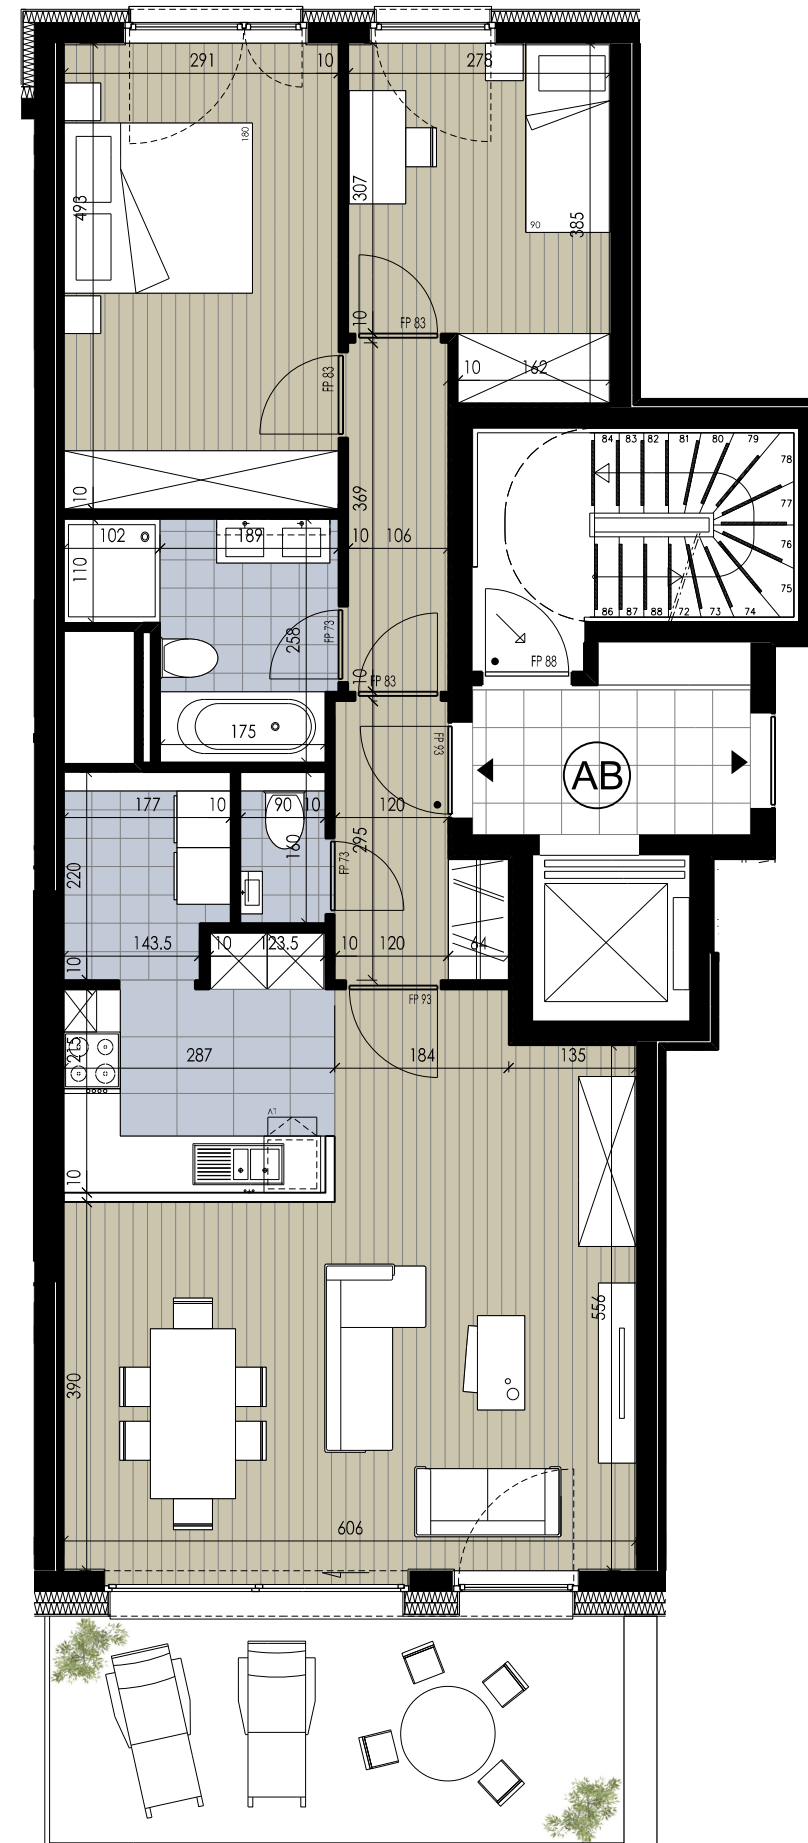

DOCUMENT NON CONTRACTUEL / NIET CONTRACTUEEL DOCUMENT