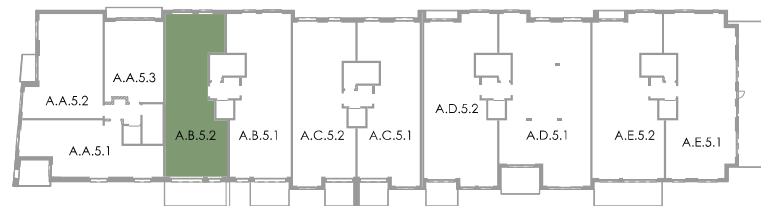

GREENWOOD

WOLUWE

CHEMIN DES DEUX MAISONS

APPARTEMENT AB 5.2

étage 5 verdieping

surf. brute 96 m² bruto opp. opp. terras
surf. terrasse 16 m²

séjour 36,5 m² leefruimte
chambre 1 14,3 m² kamer 1
chambre 2 9,7 m² kamer 2
terrasse sud 15,9 m² terras zuid