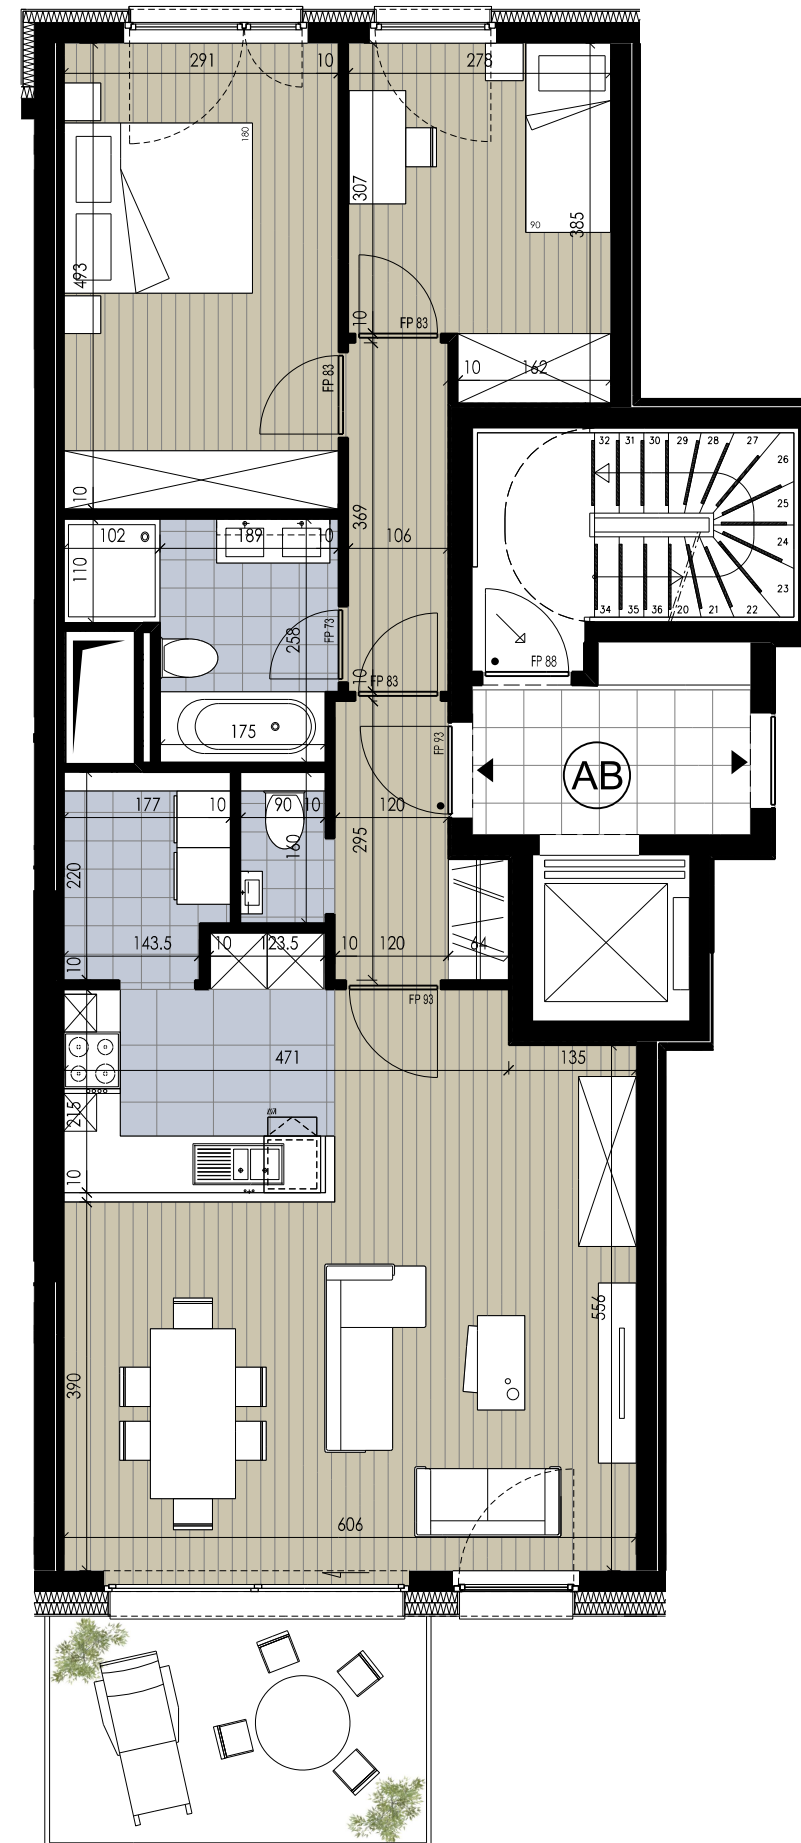

GREENWOOD

WOLUWE

CHEMIN DES DEUX MAISONS

APPARTEMENT AB 2.2

| étage | 2 | verdieping |
|----------------|---------------------|-------------|
| surf. brute | 96 m ² | bruto opp. |
| surf. terrasse | 10 m ² | opp. terras |
| séjour | 36,5 m ² | leefruimte |
| chambre 1 | 14,3 m ² | kamer 1 |
| chambre 2 | 9,7 m ² | kamer 2 |
| terrasse sud | 10,0 m ² | terras zuid |