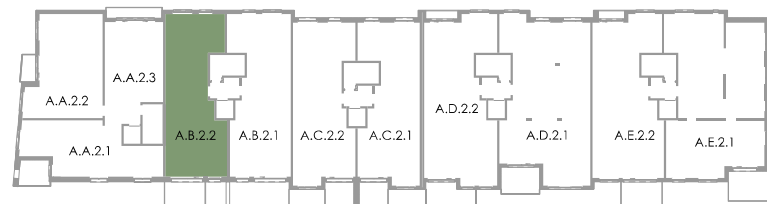

GREENWOOD

WOLUWE

CHEMIN DES DEUX MAISONS

APPARTEMENT AB 2.2

| étage | 2 | verdieping |
|----------------|---------------------|-------------|
| surf. brute | 96 m ² | bruto opp. |
| surf. terrasse | 10 m ² | opp. terras |
| séjour | 36,5 m ² | leefruimte |
| chambre 1 | 14,3 m ² | kamer 1 |
| chambre 2 | 9,7 m ² | kamer 2 |
| terrasse sud | 10,0 m ² | terras zuid |