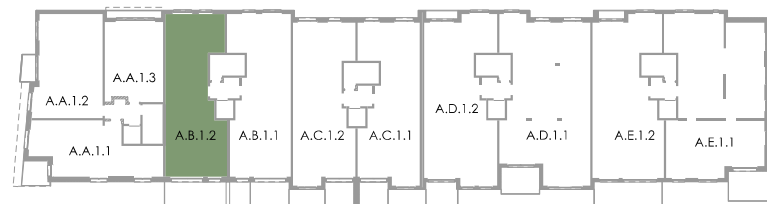

GREENWOOD

WOLUWE

CHEMIN DES DEUX MAISONS

APPARTEMENT AB 1.2

étage 1 verdieping

surf. brute 96 m² bruto opp. opp. terras
surf. terrasse 16 m²

séjour 36,5 m² leefruimte
chambre 1 14,3 m² kamer 1
chambre 2 9,7 m² kamer 2
terrasse sud 15,9 m² terras zuid