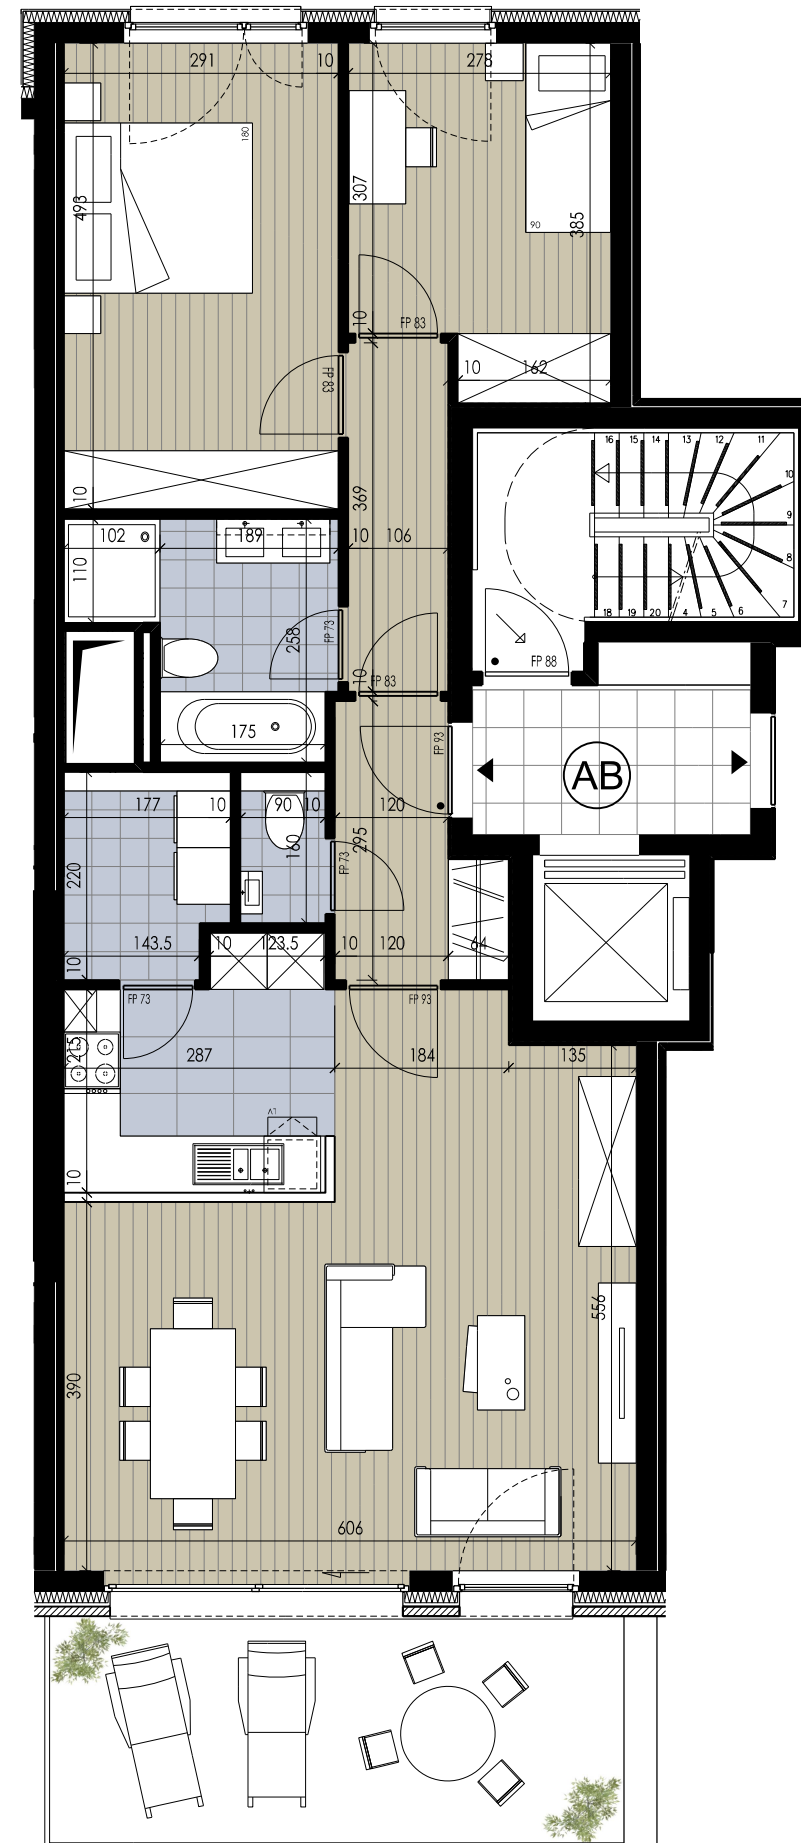

DOCUMENT NON CONTRACTUEL / NIET CONTRACTUEEL DOCUMENT