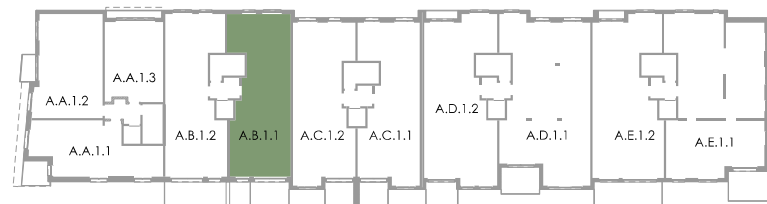

GREENWOOD

WOLUWE

CHEMIN DES DEUX MAISONS

APPARTEMENT AB 1.1

étage 1 verdieping

surf. brute 99 m² bruto opp. opp. terras
surf. terrasse 10 m²

séjour 37,3 m² leefruimte
chambre 1 15,8 m² kamer 1
chambre 2 10,6 m² kamer 2
terrasse sud 9,6 m² terras zuid