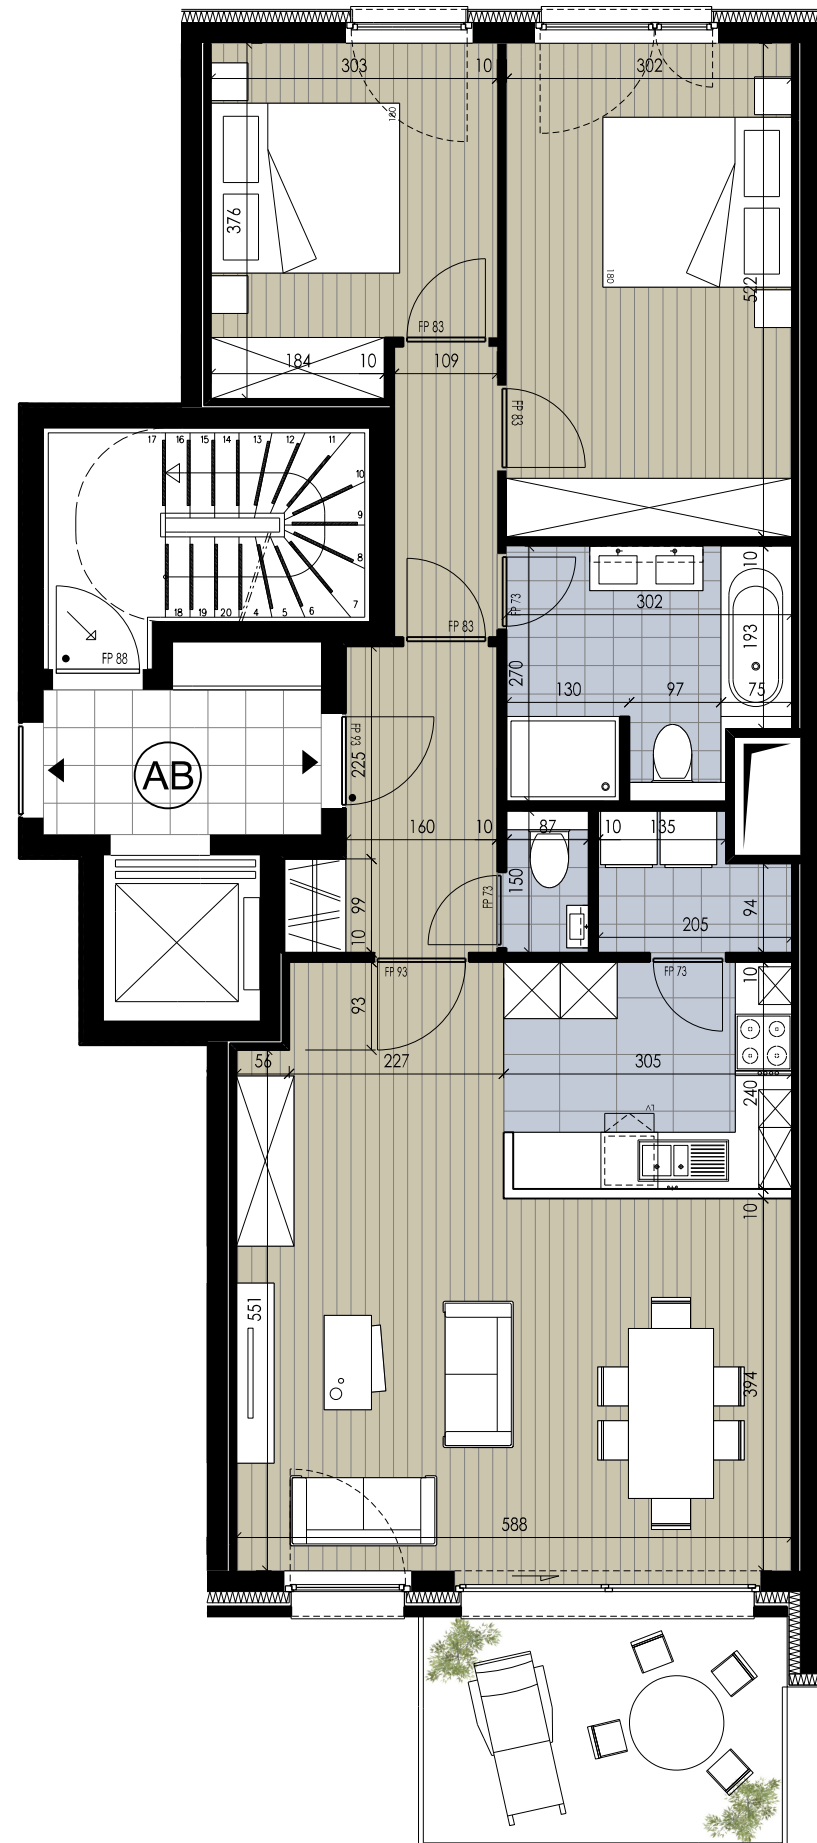

GREENWOOD

WOLUWE

CHEMIN DES DEUX MAISONS

APPARTEMENT AB 1.1

étage 1 verdieping

surf. brute 99 m² bruto opp. opp. terras
surf. terrasse 10 m²

séjour 37,3 m² leefruimte
chambre 1 15,8 m² kamer 1
chambre 2 10,6 m² kamer 2
terrasse sud 9,6 m² terras zuid