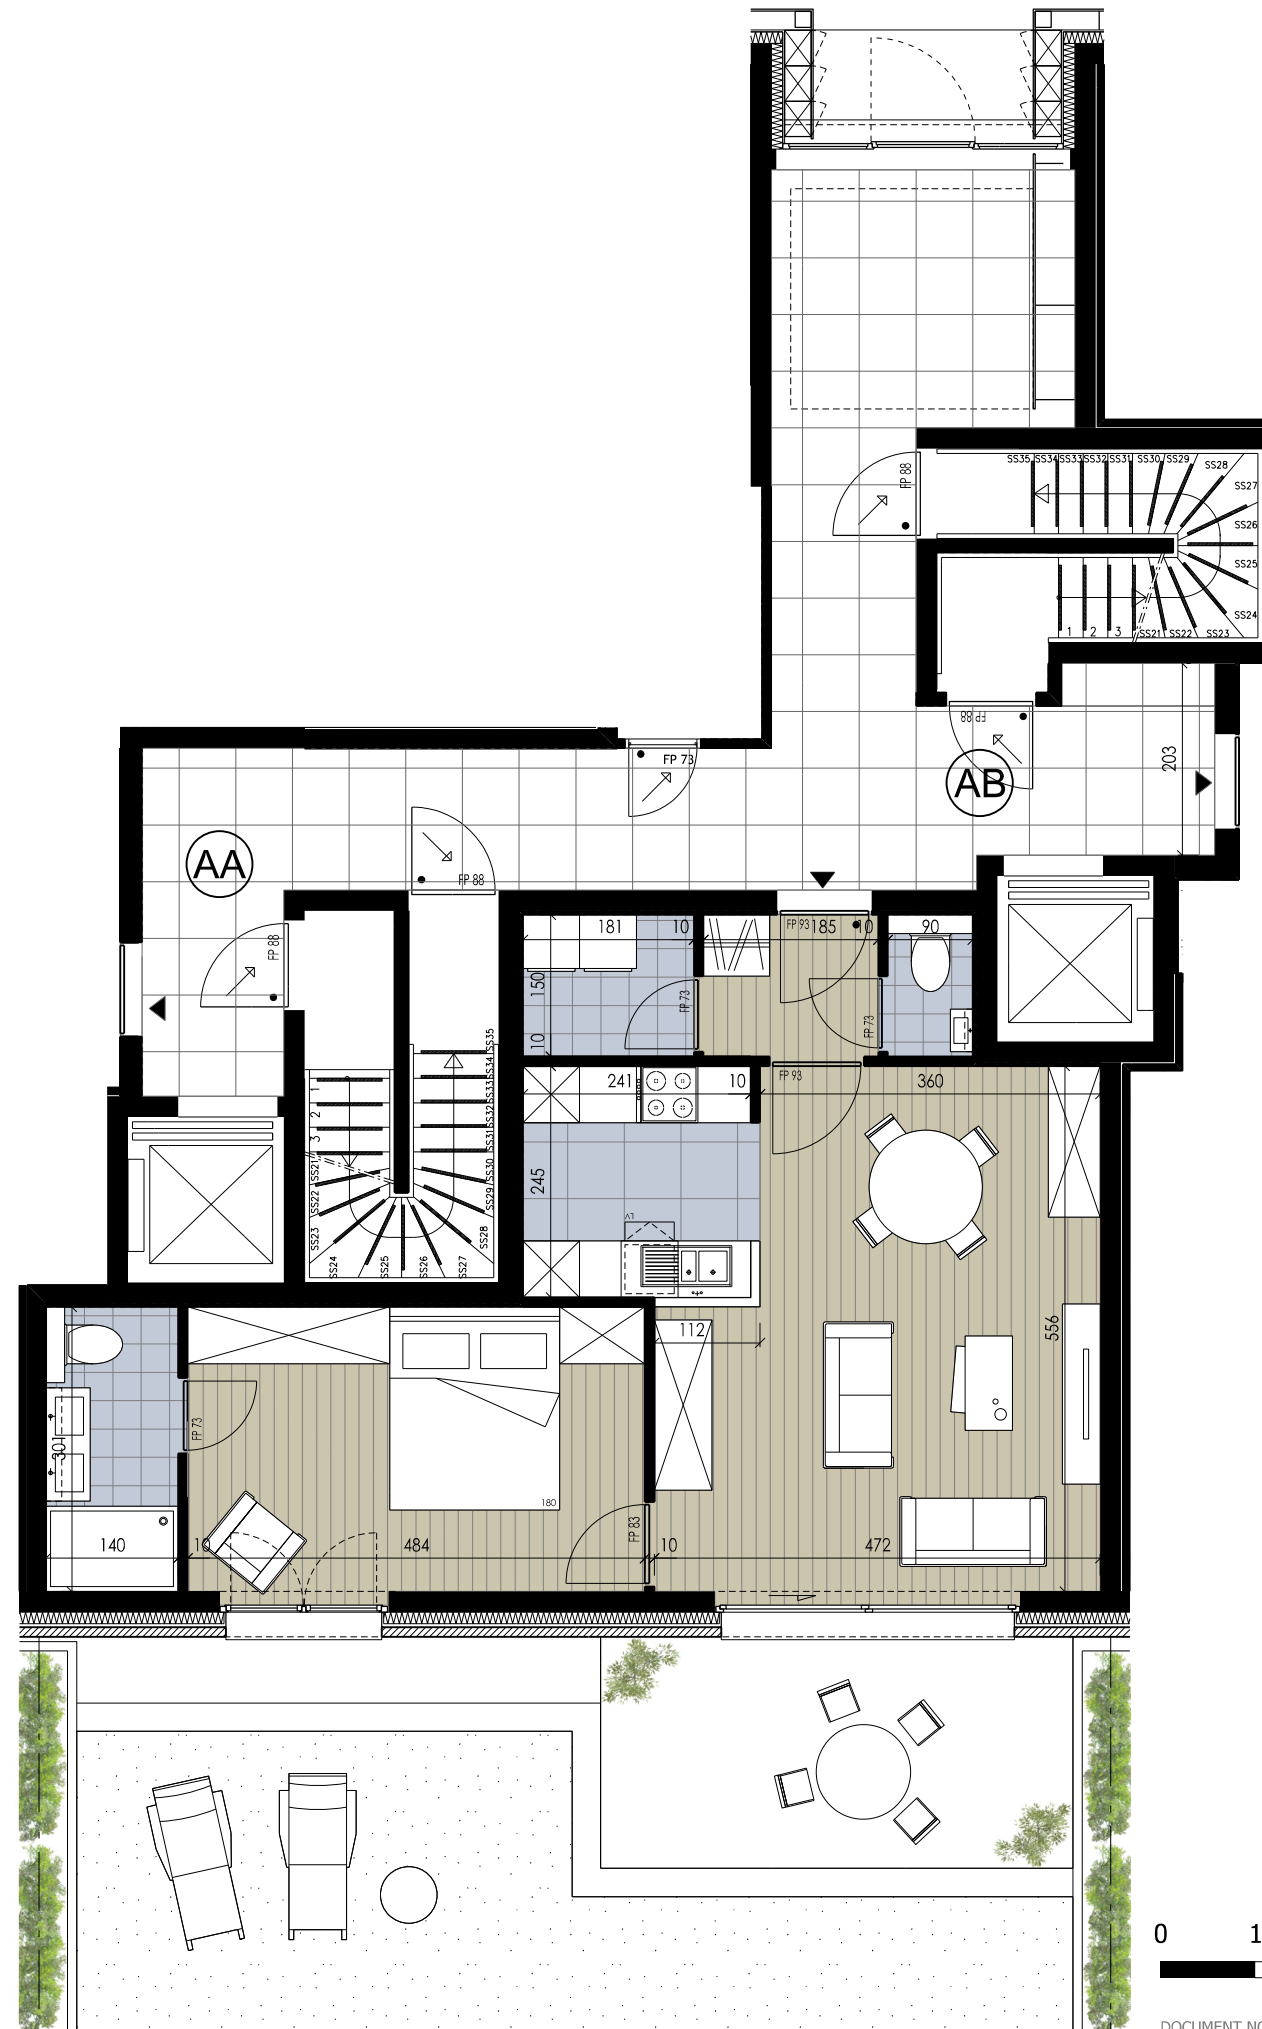

DOCUMENT NON CONTRACTUEL / NIET CONTRACTUEEL DOCUMENT