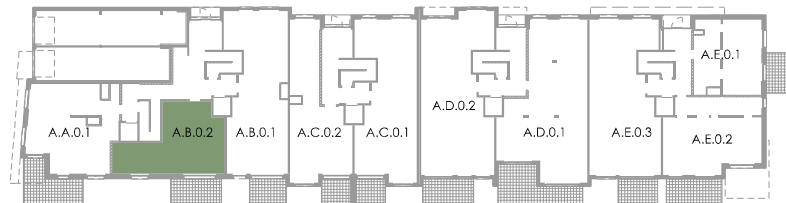

GREENWOOD

WOLUWE

CHEMIN DES DEUX MAISONS

APPARTEMENT AB 0.2

étage	0	verdieping
surf. brute	66 m ²	bruto opp.
surf. terrasse	12 m ²	opp. terras
surf. jardin	91 m ²	opp. tuin
séjour	29,6 m ²	leefruimte
chambre 1	14,6 m ²	kamer 1
terrasse sud	12,0 m ²	terras zuid