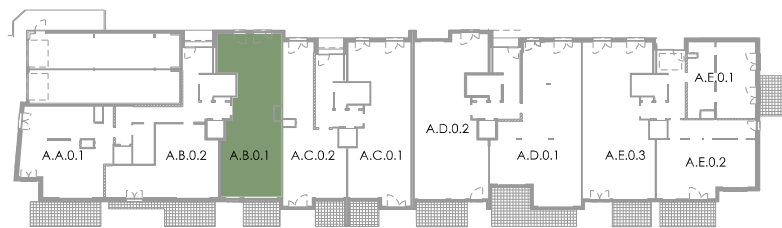

GREENWOOD

WOLUWE

CHEMIN DES DEUX MAISONS

APPARTEMENT AB 0.1

étage	0	verdieping
surf. brute	99 m ²	bruto opp.
surf. terrasse	9 m ²	opp. terras
surf. jardin	49 m ²	opp. tuin
séjour	37,4 m ²	leefruimte
chambre 1	15,7 m ²	kamer 1
chambre 2	10,6 m ²	kamer 2
terrasse sud	9,0 m ²	terras zuid