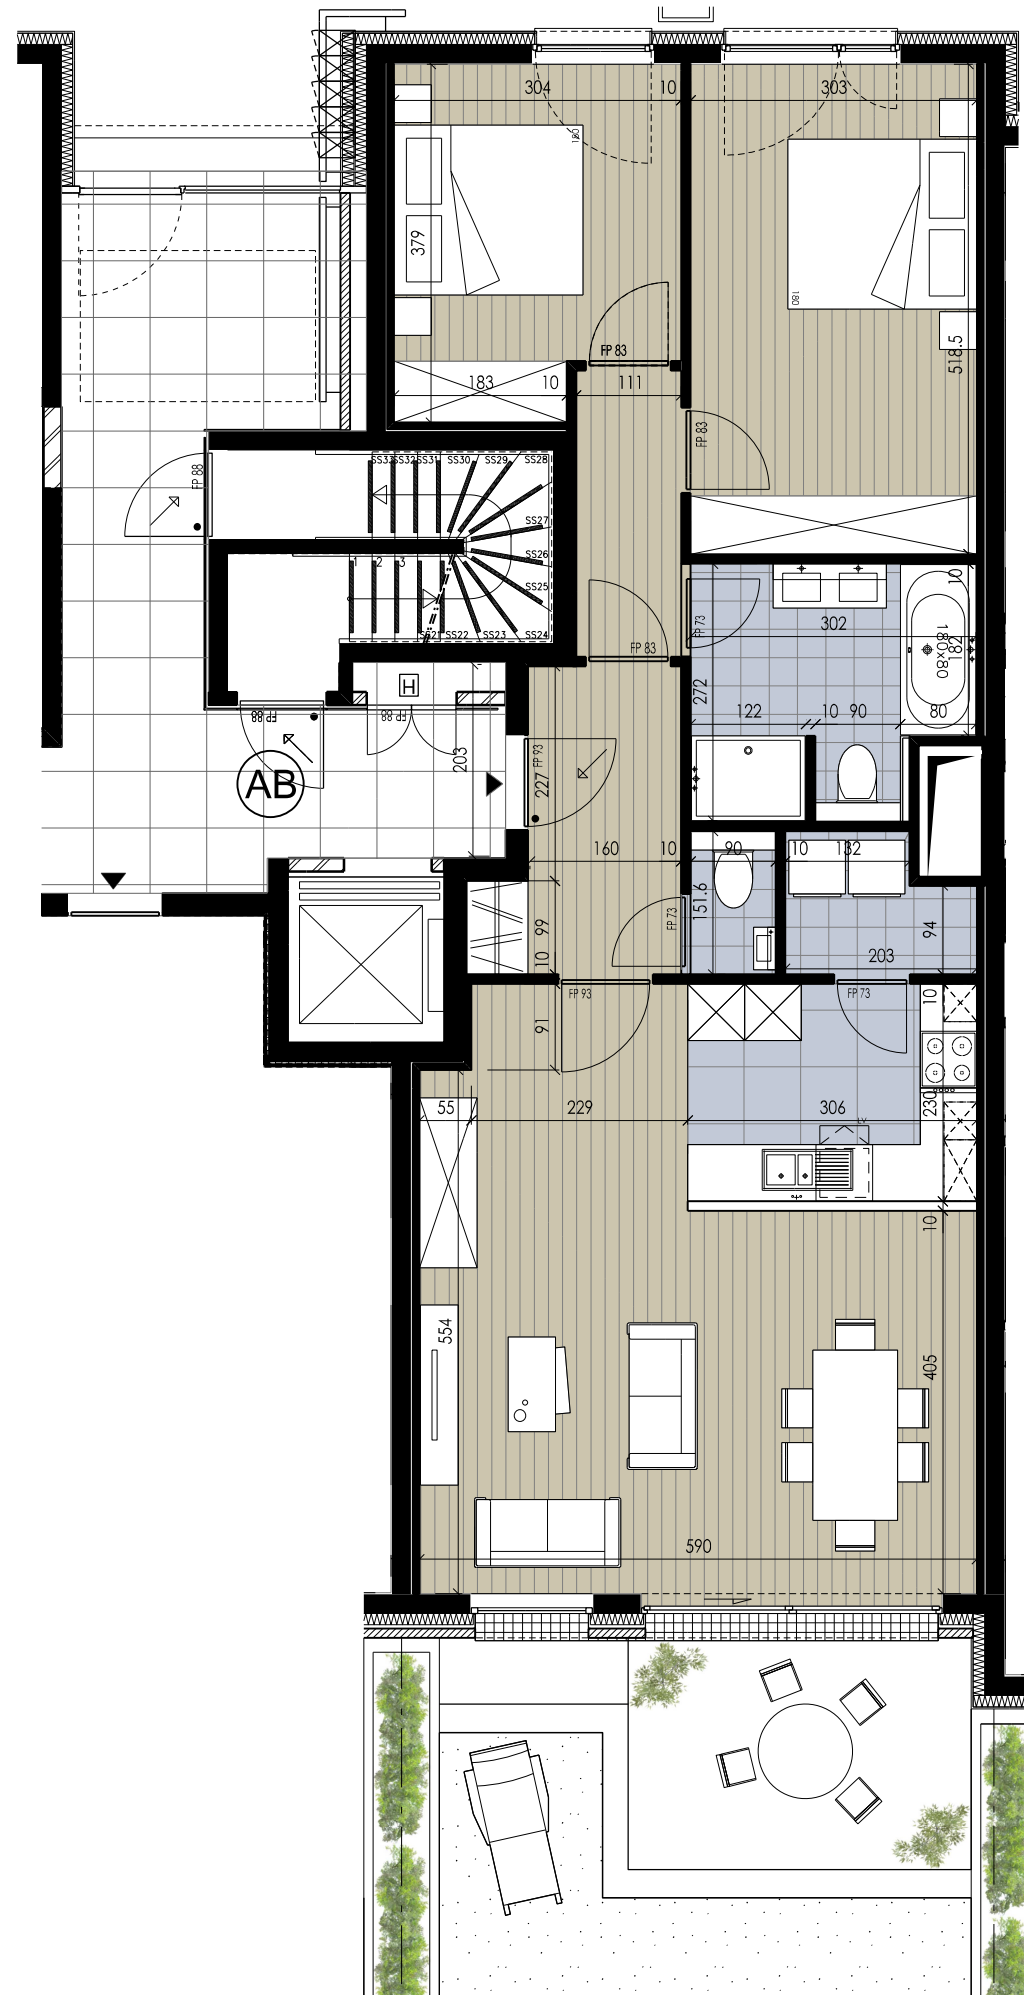

GREENWOOD

WOLUWE

CHEMIN DES DEUX MAISONS

APPARTEMENT AB 0.1

étage	0	verdieping
surf. brute	99 m ²	bruto opp.
surf. terrasse	9 m ²	opp. terras
surf. jardin	49 m ²	opp. tuin
séjour	37,4 m ²	leefruimte
chambre 1	15,7 m ²	kamer 1
chambre 2	10,6 m ²	kamer 2
terrasse sud	9,0 m ²	terras zuid