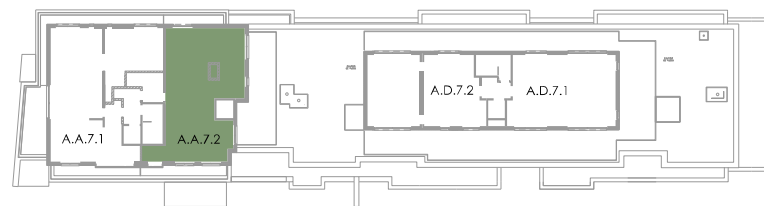

GREENWOOD

WOLUWE

CHEMIN DES DEUX MAISONS

APPARTEMENT AA 7.2

étage	7	verdieping
surf. brute	120 m ²	bruto opp.
surf. terrasse	60 m ²	opp. terras
séjour	41,6 m ²	leefruimte
cuisine	8,4 m ²	keuken
chambre 1	14,2 m ²	kamer 1
chambre 2	11,4 m ²	kamer 2
terrasse est	36,0 m ²	terras oost
terrasses ext.	23,7 m ²	ext. terrassen