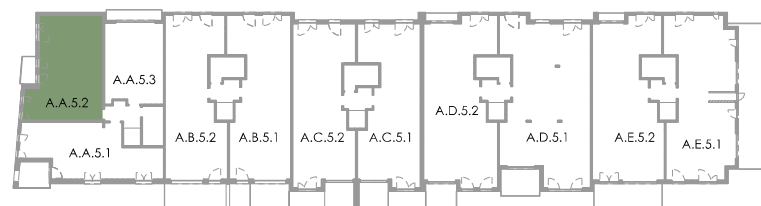

GREENWOOD

WOLUWE

CHEMIN DES DEUX MAISONS

APPARTEMENT AA 5.2

étage 5 **verdieping**

surf. brute 78 m² **bruto opp.**
surf. terrasse 4 m² **opp. terras**

séjour 29,6 m² **leefruimte**
chambre 1 14,0 m² **kamer 1**
chambre 2 9,1 m² **kamer 2**
terrasse ouest 4,1 m² **terras west**