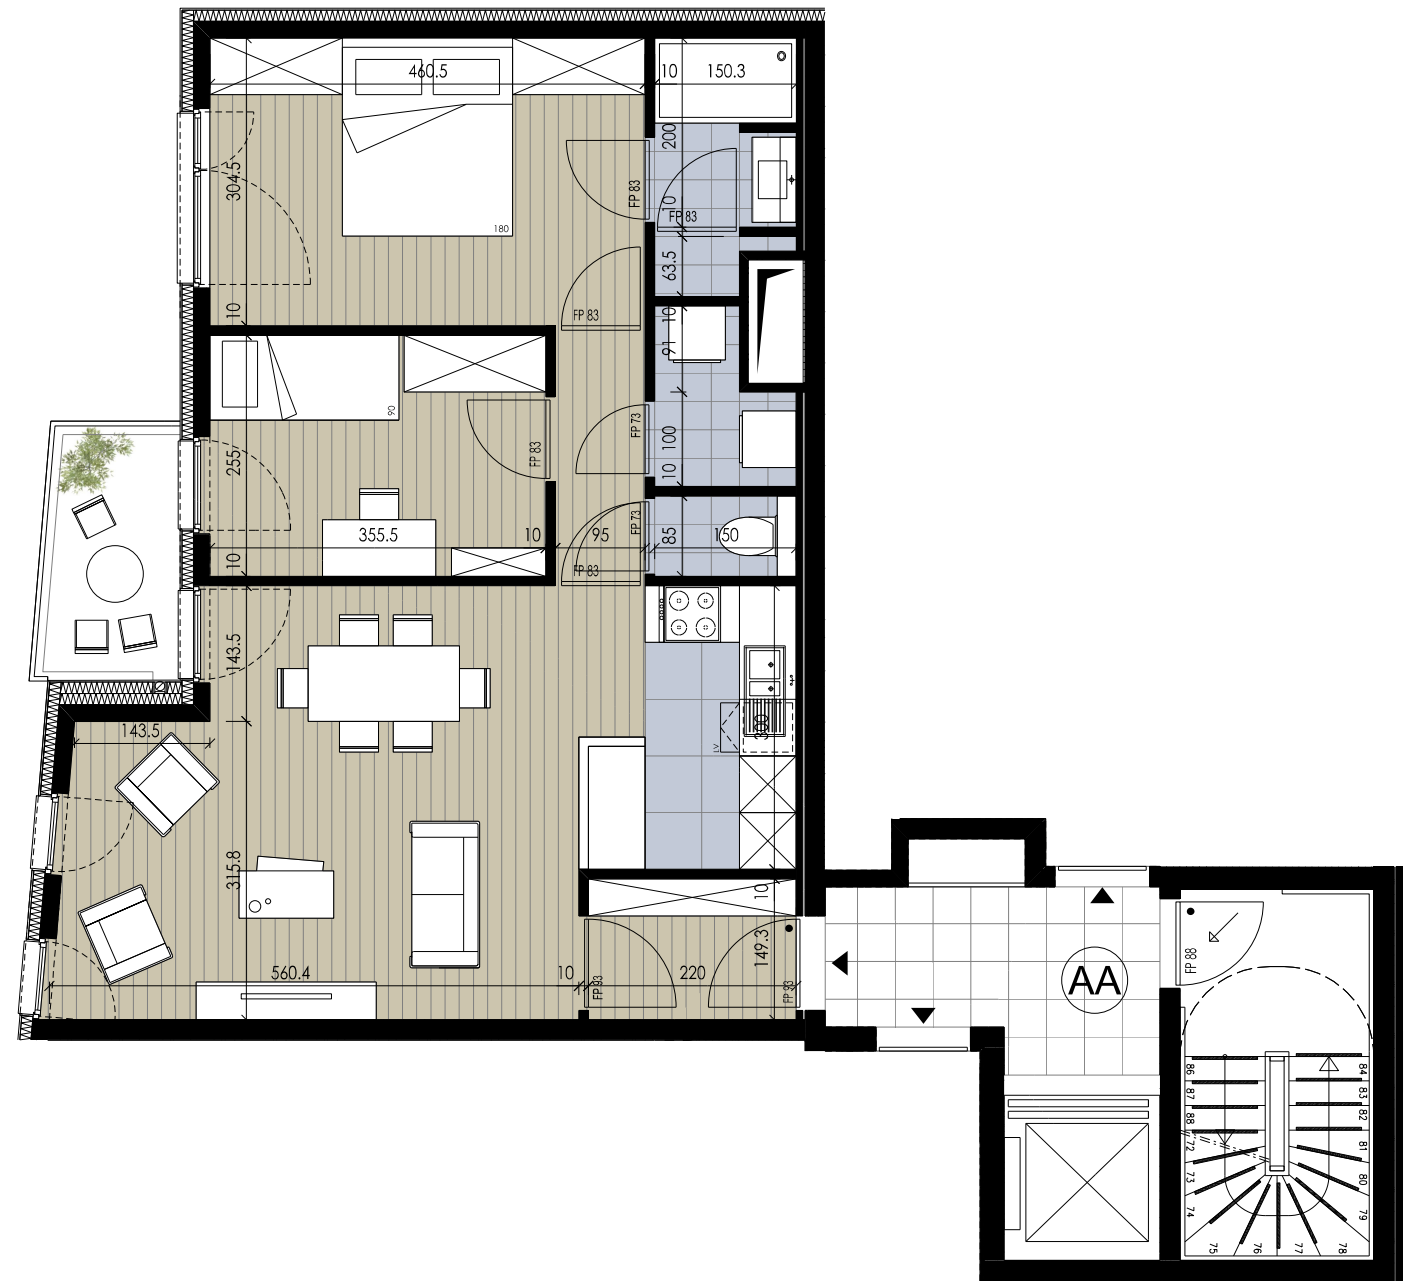

GREENWOOD

WOLUWE

CHEMIN DES DEUX MAISONS

APPARTEMENT AA 5.2

étage 5 **verdieping**

surf. brute 78 m² **bruto opp.**
surf. terrasse 4 m² **opp. terras**

séjour 29,6 m² **leefruimte**
chambre 1 14,0 m² **kamer 1**
chambre 2 9,1 m² **kamer 2**
terrasse ouest 4,1 m² **terras west**