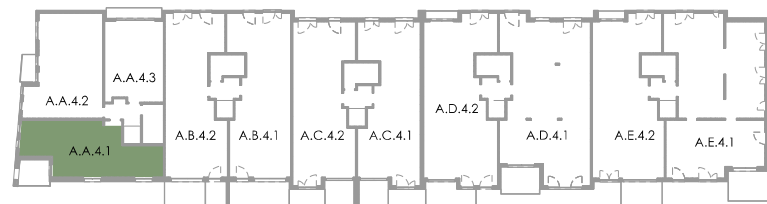

GREENWOOD

WOLUWE

CHEMIN DES DEUX MAISONS

APPARTEMENT AA 4.1

étage	4	verdieping
surf. brute	75 m ²	bruto opp.
surf. terrasse	8 m ²	opp. terras
séjour	34,4 m ²	leefruimte
chambre 1	16,5 m ²	kamer 1
terrasse sud	7,9 m ²	terras zuid