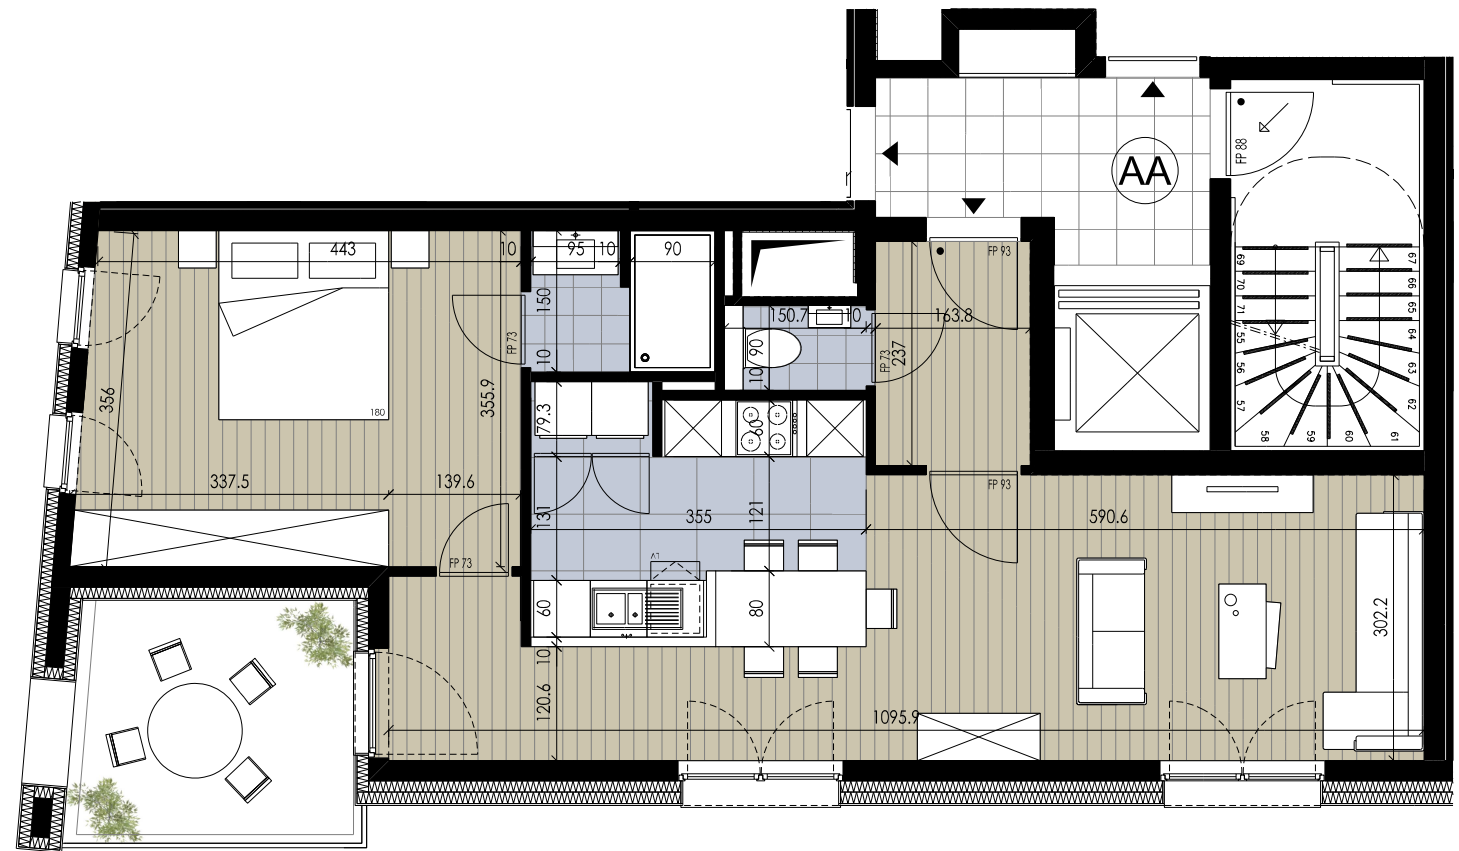

GREENWOOD

WOLUWE

CHEMIN DES DEUX MAISONS

APPARTEMENT AA 4.1

étage	4	verdieping
surf. brute	75 m ²	bruto opp.
surf. terrasse	8 m ²	opp. terras
séjour	34,4 m ²	leefruimte
chambre 1	16,5 m ²	kamer 1
terrasse sud	7,9 m ²	terras zuid