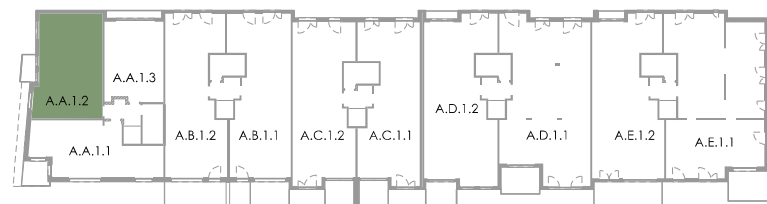

GREENWOOD

WOLUWE

CHEMIN DES DEUX MAISONS

APPARTEMENT AA 1.2

étage	1	verdieping
surf. brute	75 m ²	bruto opp.
surf. terrasse	4 m ²	opp. terras
séjour	29,3 m ²	leefruimte
chambre 1	14,4 m ²	kamer 1
chambre 2	9,0 m ²	kamer 2
terrasse ouest	4,1 m ²	terras west