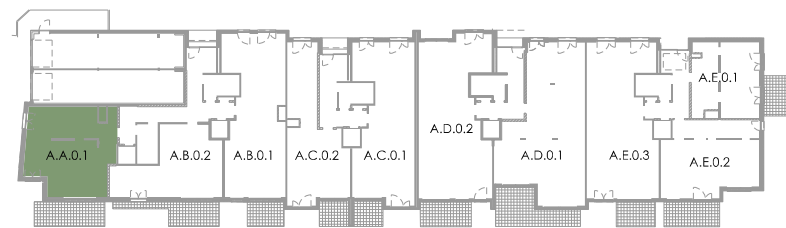

## APPARTEMENT AA 0.1

étage	0	verdieping
surf. brute	86 m <sup>2</sup>	bruto opp.
surf. terrasse	21 m <sup>2</sup>	opp. terras
surf. jardin	120 m <sup>2</sup>	opp. tuin
séjour	29,7 m <sup>2</sup>	leefruimte
chambre 1	14,2 m <sup>2</sup>	kamer 1
chambre 2	9,5 m <sup>2</sup>	kamer 2
terrasse sud	20,7 m <sup>2</sup>	terras zuid